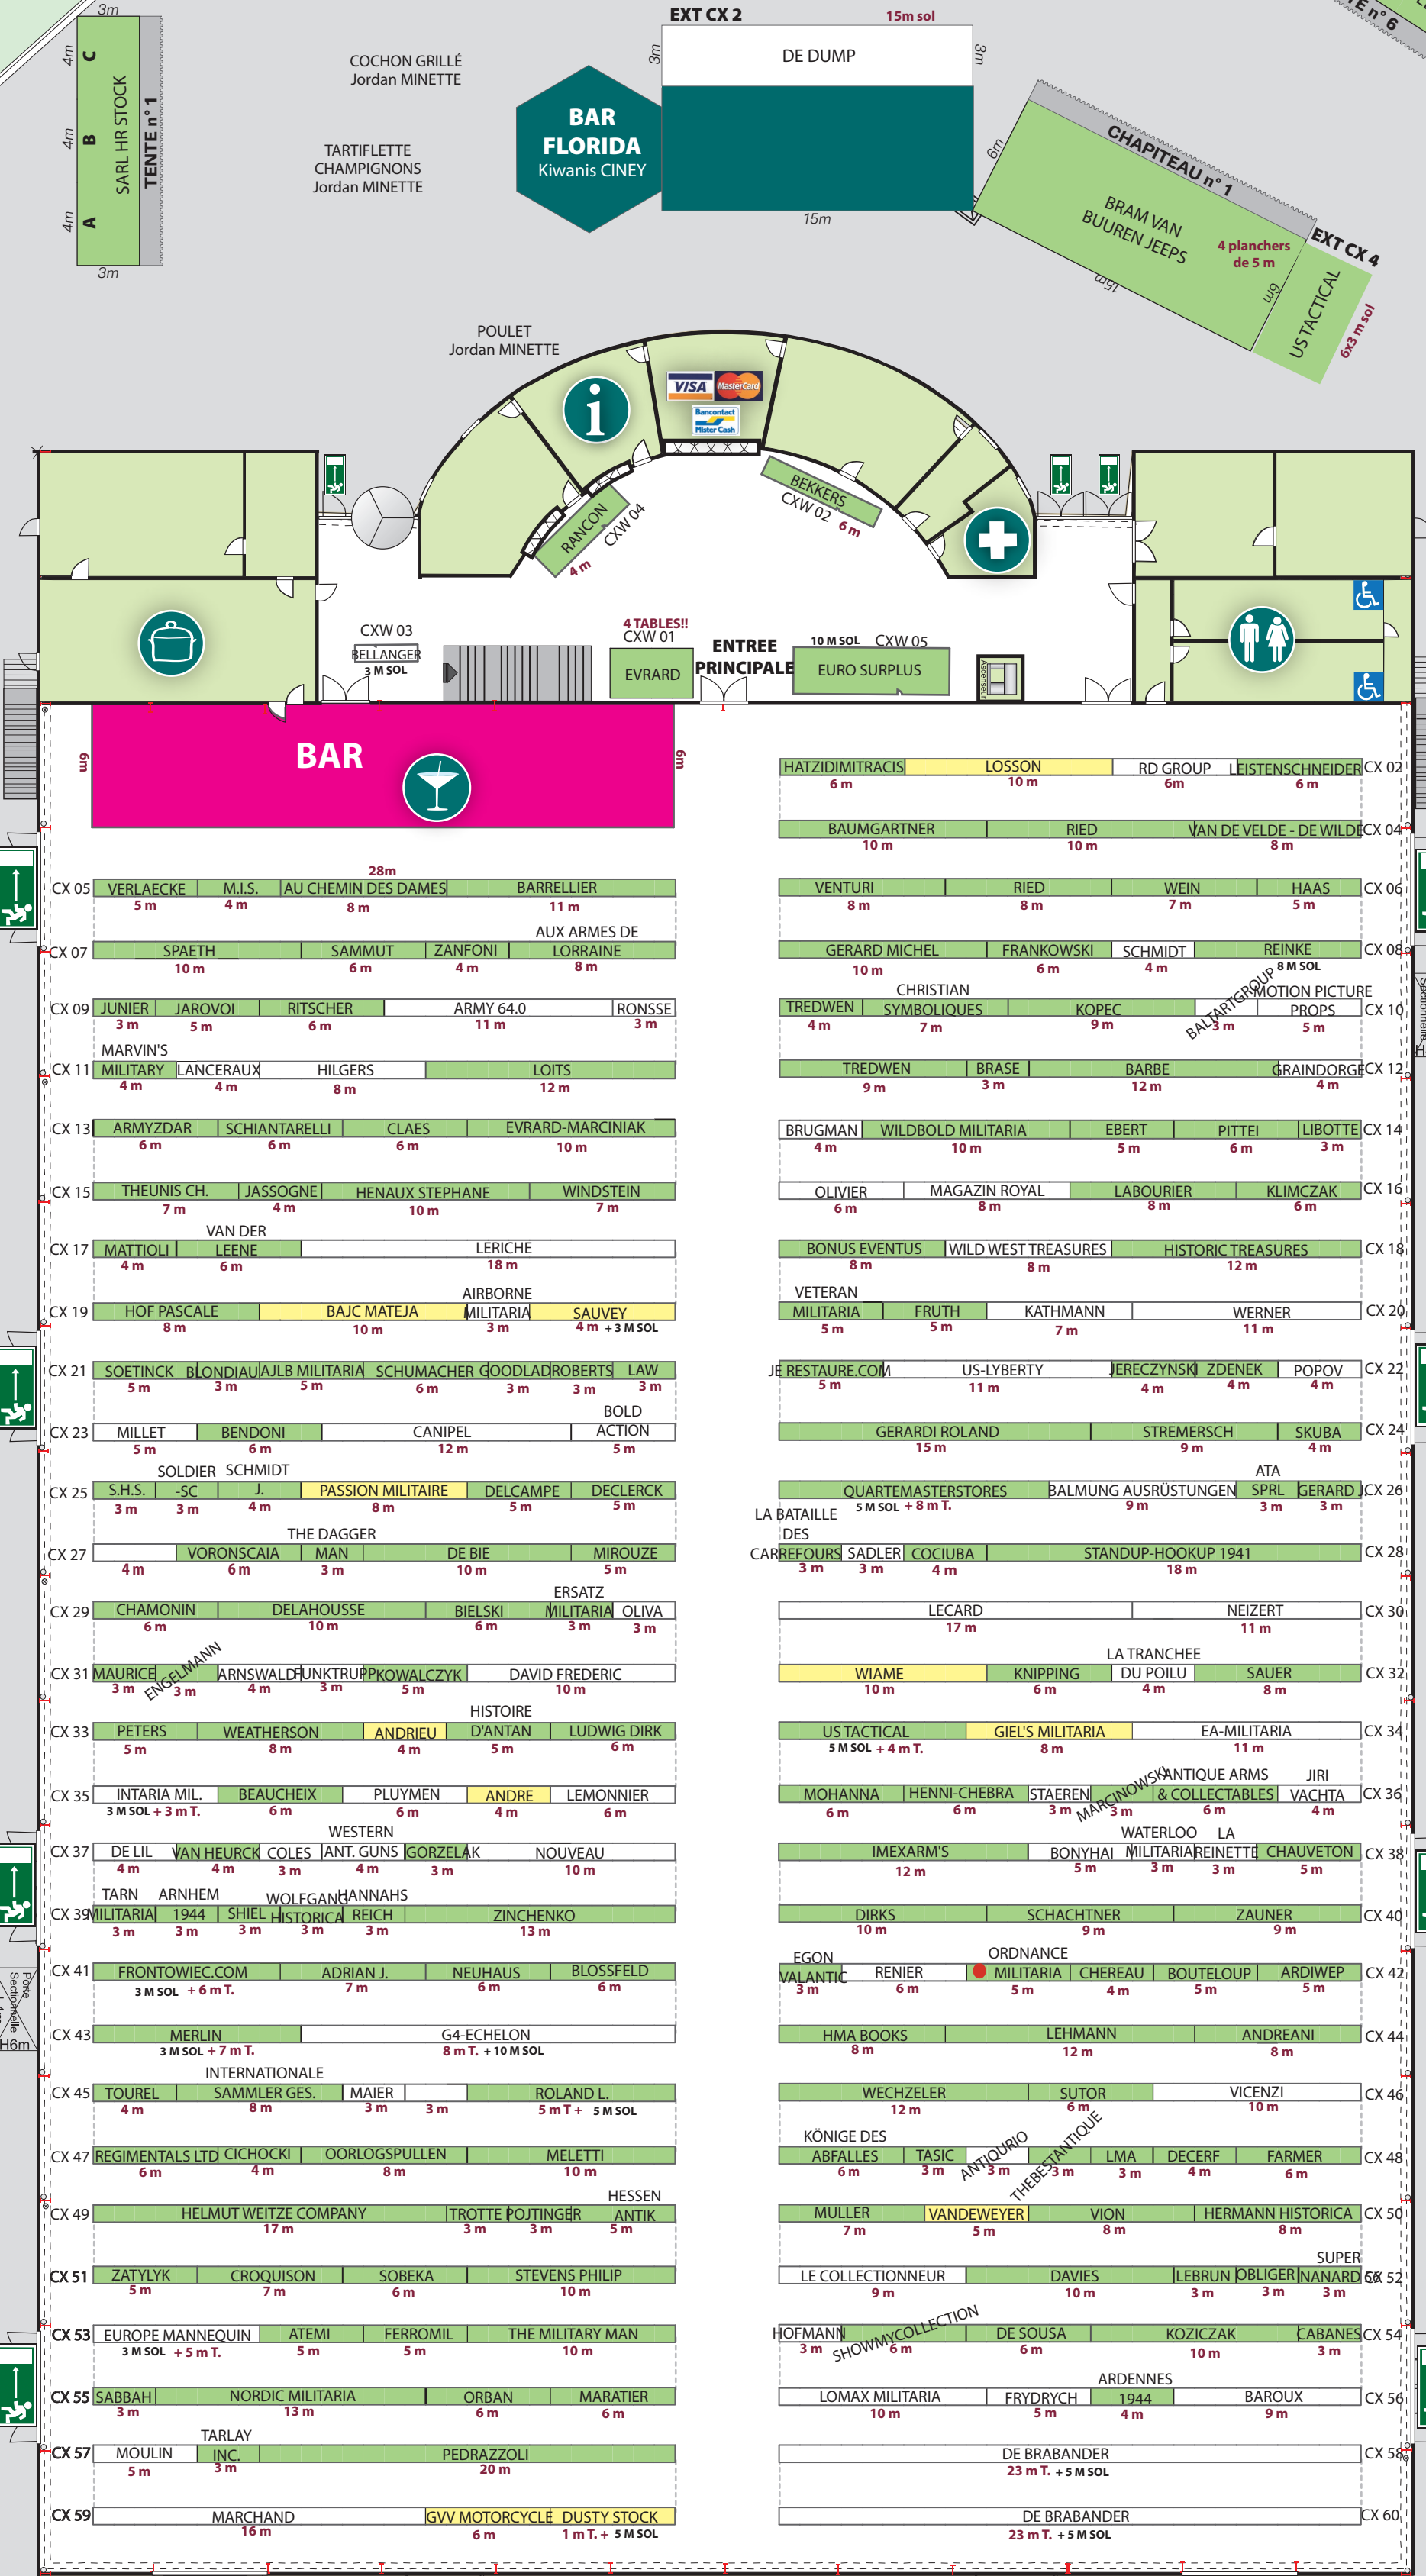

ESCALIER MC 1
ESCALIER MS 2

H.O. WILDENBERG (15 M SOL - V)
LMP 44 (20 M TABLES)

ESPLANADE EXTÉRIEURE

CINEY MILITARIA OCTOBRE 2022 - HALL 2 - MISE A JOUR 21/06/2022