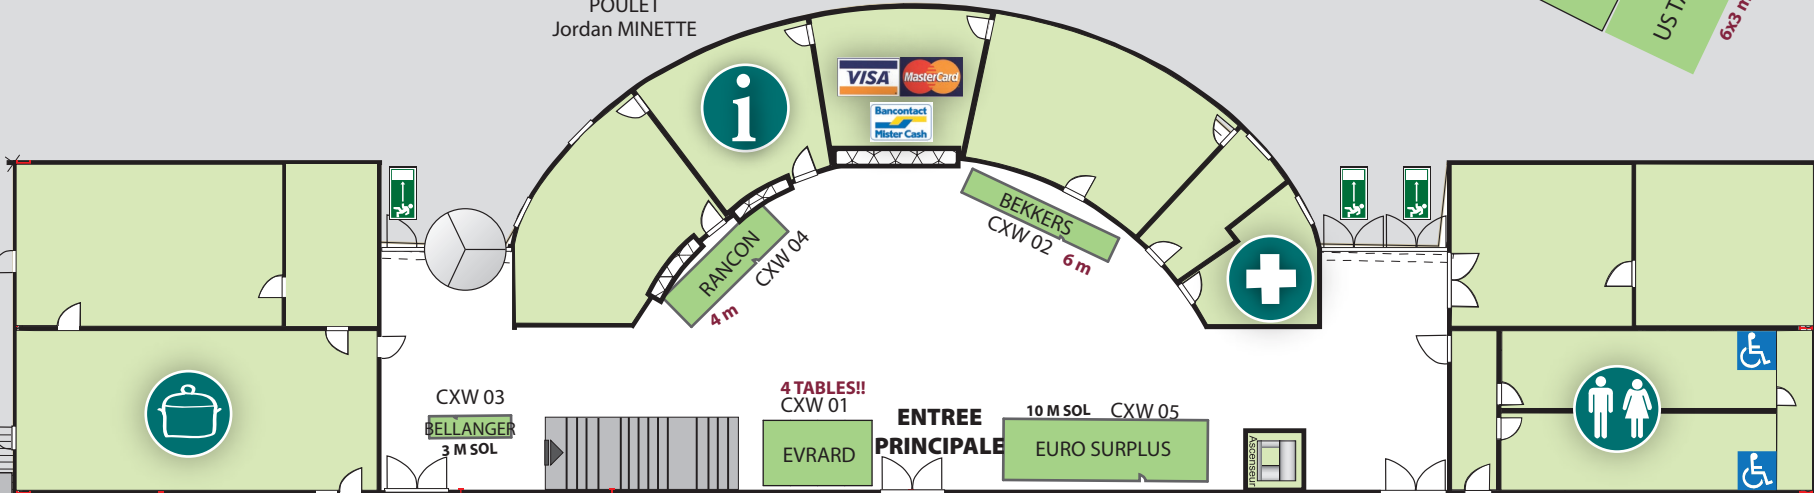

ESCALIER MC 1
ESCALIER MC 2

H.O. WILDENBERG (15 M SOL - V)
LMP 44 (20 M TABLES - V)

ESPLANADE EXTÉRIEURE

TENTE n° 1
SARL HR STOCK
A 4m
B 4m
C 4m

TENTE n° 2
A KUSHNIRUK
B Tables doubles (2x8)
C RENOULT

TENTE n° 3
A MUJERS
B LA CAB + de tréteaux
C

TENTE n° 4
A SZEWCZUK
B
C

TENTE n° 5
A DE DUMP
B
C

TENTE n° 6
A MILITARIA COLLECTIBLES 4 U
B
C

COCHON GRILLÉ
Jordan MINETTE

TARTIFLETTE
CHAMPIGNONS
Jordan MINETTE

BAR
FLORIDA
Kiwani's CINEY

EXT CX 2
DE DUMP
15m sol
15m
3m

CHAPITEAU n° 1
BRAM VAN
BUUREN JEEPS
4 planchers
de 5 m
EXT CX 4
USTACTICAL
6x3 m sol

POULET
Jordan MINETTE

BAR