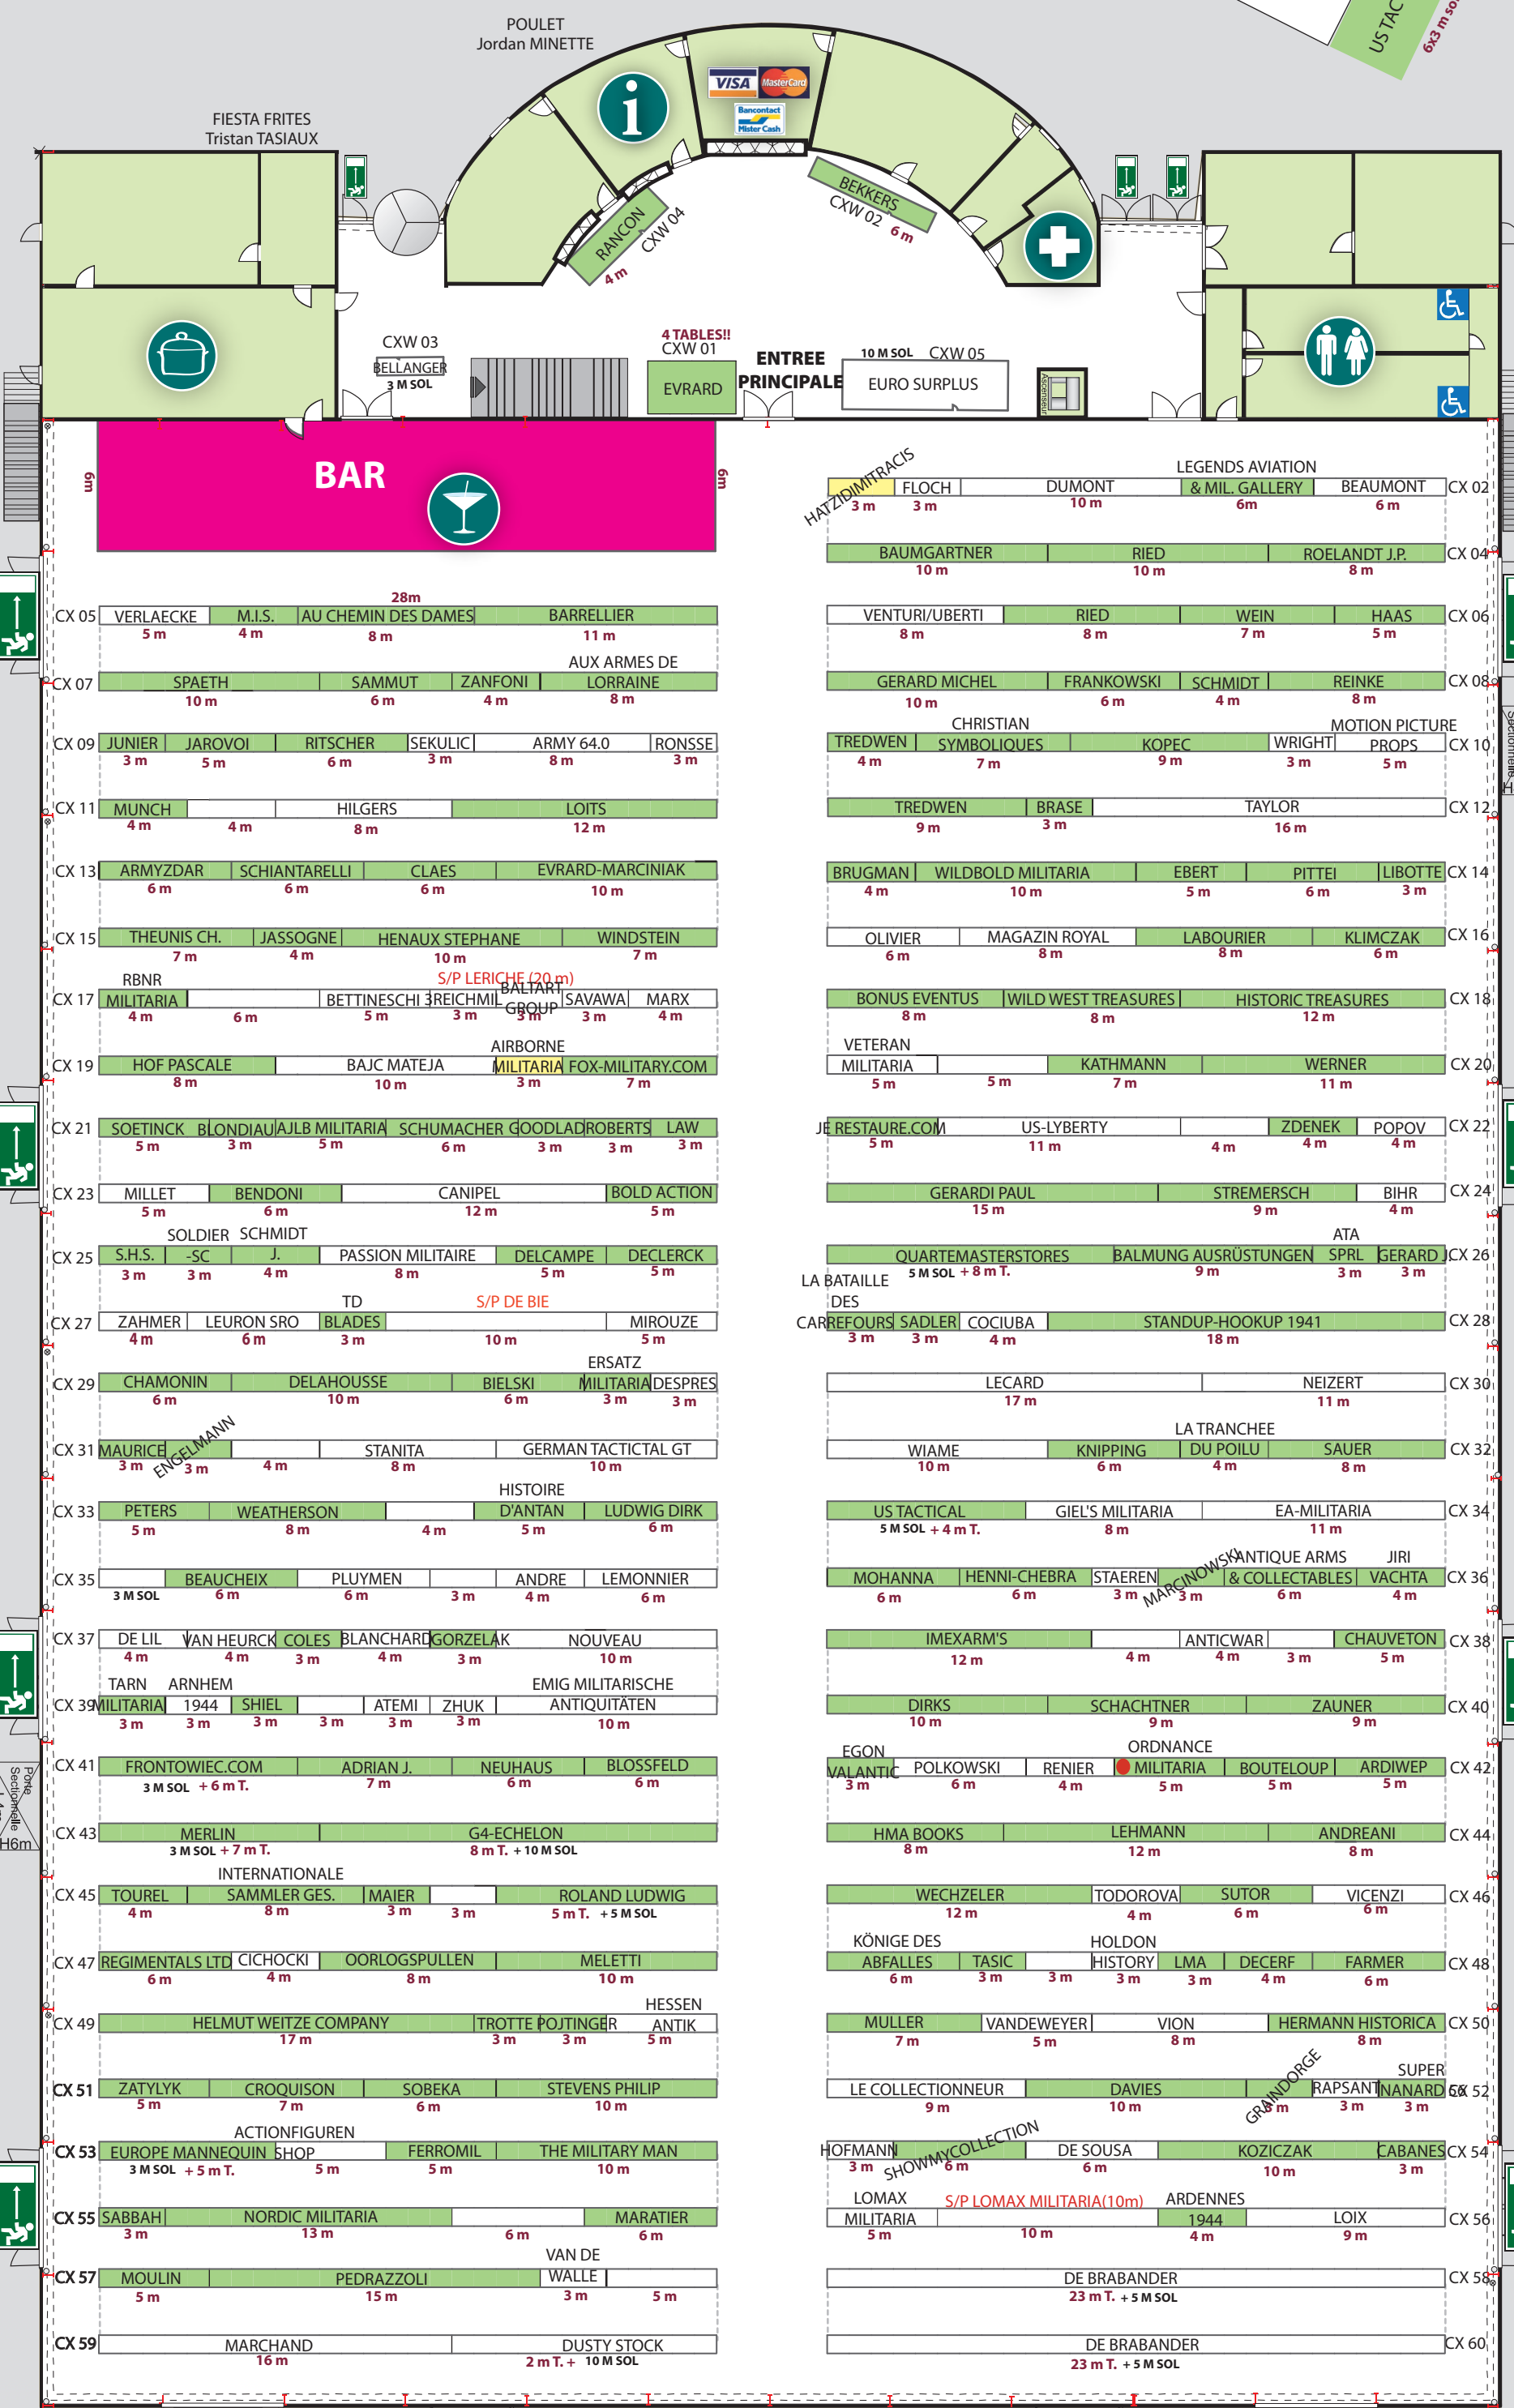

ESCALIER MC 1
ESCALIER MS 2
H.O. WILDENBERG (22 M SOL)
GARAGE GMC (20 M TABLES)

ESPLANADE EXTÉRIEURE

CINEY MILITARIA AVRIL 2022 - HALL 2 - MISE A JOUR 23/11/2021

VERLAECKE				M.I.S.				AU CHEMIN DES DAMES				BARRELLIER			
5m	4m	8m	11m												
SPAETH				SAMMUT				ZANFONI				AUX ARMES DE LORRAINE			
10m	6m	4m	8m												
JUNIER				JAROVOI				RITSCHER				SEKULIC			
3m	5m	6m	3m	8m				ARMY 64.0				RONSSSE			
3m	5m	6m	3m	8m				3m				3m			
MUENCH				HILGERS				LOITS							
4m	4m	8m	12m												
ARMYZDAR				SCHIANTARELLI				CLAES				EVRARD-MARCINIAK			
6m	6m	6m	10m												
THEUNIS CH.				JASSOGNE				HENAUX STEPHANE				WINDSTEIN			
7m	4m	10m	7m												
MILITARIA				BETTINESCHI				REICHMIL				BALART			
4m	6m	5m	3m	3m				3m				3m			
4m	6m	5m	3m	3m				3m				3m			
HOF PASCALE				BAJC MATEJA				MILITARIA FOX-MILITARY.COM							
8m	10m	3m	7m												
SOETINCK				BLONDIAU				JLB MILITARIA				SCHUMACHER			
5m	3m	5m	3m	3m				3m				3m			
5m	3m	5m	3m	3m				3m				3m			
MILLET				BENDONI				CANIPEL				BOLD ACTION			
5m	6m	12m	5m												
S.H.S.				SC				J.				PASSION MILITAIRE			
3m	3m	4m	8m	5m				5m				5m			
3m	3m	4m	8m	5m				5m				5m			
ZAHMER				LEURON SRO				BLADES				S/P DE BIE			
4m	6m	3m	10m	5m				5m				5m			
4m	6m	3m	10m	5m				5m				5m			
CHAMONIN				DELAHOUSSE				BIELSKI				MILITARIA DESPRES			
6m	10m	6m	3m	3m				3m				3m			
6m	10m	6m	3m	3m				3m				3m			
MAURICE				ENGELMANN				STANITA				GERMAN TACTICAL GT			
3m	3m	4m	10m												
3m	3m	4m	10m												
PETERS				WEATHERSON				D'ANTAN				LUDWIG DIRK			
5m	8m	4m	5m	6m				6m				6m			
5m	8m	4m	5m	6m				6m				6m			
BEAUICHEIX				PLUYMEN				ANDRE				LEMONNIER			
3m SOL	6m	6m	3m	4m				6m				6m			
3m SOL	6m	6m	3m	4m				6m				6m			
DE LIL				VAN HEURCK				COLES				BLANCHARD			
4m	4m	3m	4m	3m				3m				3m			
4m	4m	3m	4m	3m				3m				3m			
TARN				ARNHEM				EMIG MILITARISCHE				ANTIQUITATEN			
3m	3m	3m	3m	3m				3m				3m			
3m	3m	3m	3m	3m				3m				3m			
FRONTOWIEC.COM				ADRIAN J.				NEUHAUS				BLOSSFELD			
3m SOL + 6m T.	7m	6m	6m												
3m SOL + 6m T.	7m	6m	6m												
MERLIN				G4-ECHOLON											
3m SOL + 7m T.	8m T. + 10M SOL														
3m SOL + 7m T.	8m T. + 10M SOL														
TOUREL				SAMMLER GES.				MAIER				ROLAND LUDWIG			
4m	8m	3m	3m	5m T. + 5M SOL				5m T. + 5M SOL				5m T. + 5M SOL			
4m	8m	3m	3m	5m T. + 5M SOL				5m T. + 5M SOL				5m T. + 5M SOL			
REGIMENTALS LTD				CICHOCKI				OORLOGSPULLEN				MELETTI			
6m	4m	8m	10m												
6m	4m	8m	10m												
HELMUT WEITZE COMPANY				TROTTE POJTINGER				HERMANN HISTORICA				ANTIK			
17m	3m	3m	5m	5m				5m				5m			
17m	3m	3m	5m	5m				5m				5m			
ZATYLYK				CROQUISON				SOBEKA				STEVENS PHILIP			
5m	7m	6m	10m												
5m	7m	6m	10m												
EUROPE MANNEQUIN SHOP				FERROMIL				THE MILITARY MAN							
3m SOL + 5m T.	5m	5m	10m												
3m SOL + 5m T.	5m	5m	10m												
SABBAH				NORDIC MILITARIA				MARATIER							
3m	13m	6m	6m												
3m	13m	6m	6m												
MOULIN				PEDRAZZOLI				VAN DE WALLE							
5m	15m	3m	5m												
5m	15m	3m	5m												
MARCHAND				DUSTY STOCK											
16m	2m T. + 10M SOL														
16m	2m T. + 10M SOL														
FLOCH				DUMONT				LEGENDS AVIATION & MIL. GALLERY				BEAUMONT			
3m	3m	10m	6m	6m				6m				6m			
3m	3m	10m	6m	6m				6m				6m			
BAUMGARTNER				RIED				ROELANDT J.P.							
10m	10m	10m	8m												
10m	10m	10m	8m												
VENTURI/UBERTI				RIED				WEIN				HAAS			
8m	8m	7m	5m												
8m	8m	7m	5m												
GERARD MICHEL				FRANKOWSKI				SCHMIDT				REINKE			
10m	6m	4m	8m												
10m	6m	4m	8m												
TREDWEN				SYMBOLIQUES				KOPEC				MOTION PICTURE PROPS			
4m	7m	9m	3m	5m				5m				5m			
4m	7m	9m	3m	5m				5m				5m			
TREDWEN				BRASE				TAYLOR							
9m	3m	16m													
9m	3m	16m													
BRUGMAN				WILDBOLD MILITARIA				EBERT				PITTEI			
4m	10m	5m	6m	3m				3m				3m			
4m	10m	5m	6m	3m				3m				3m			
OLIVIER				MAGAZIN ROYAL				LABOURIER				KLIMCZAK			
6m	8m	8m	6m												
6m	8m	8m	6m												
BONUS EVENTUS				WILD WEST TREASURES				HISTORIC TREASURES							
8m	8m	8m	12m												
8m	8m	8m	12m												
VETERAN MILITARIA				KATHMANN				WERNER							
5m	5m	7m	11m												
5m	5m	7m	11m												
RESTAURE.COM				US-LYBERTY				ZDENEK				POPOV			
5m	11m	4m	4m												
5m	11m	4m	4m												
GERARDI PAUL				STREMERSCH				BIHR							
15m	9m	4m													
15m	9m	4m													
QUARTEMASTERSTORES				BALMUNG AUSTRÜSTUNGEN				ATA				GERARD			
5m SOL + 8m T.	9m	3m	3m												
5m SOL + 8m T.	9m	3m	3m												
LA BATAILLE DES CARREFOURS				SADLER				COCIUBA				STANDUP-HOOKUP 1941			
3m	3m	4m	18m												
3m	3m	4m	18m												
LECARD				NEIZERT											
17m	11m														
17m	11m														
WIAME				KNIPPING				DU POILU				SAUER			
10m	6m	4m	8m												
10m	6m	4m	8m												
US TACTICAL				GIEL'S MILITARIA				EA-MILITARIA							
5m SOL + 4m T.	8m	11m													
5m SOL + 4m T.	8m	11m													
MOHANNA				HENNI-CHEBRA				STAEREN				ANTIQUE ARMS & COLLECTABLES			
6m	6m	3m	3m	6m				6m				6m			
6m	6m	3m	3m	6m				6m				6m			
IMEXARM'S				ANTICWAR				CHAUVEYON							
12m	4m	4m	3m	5m				5m				5m			
12m	4m	4m	3m	5m				5m				5m			
DIRKS				SCHACHTNER				ZAUNER							
10m	9m	9m													
10m	9m	9m													
EGON				ORDNANCE				MILITARIA				BOUTELOUP			
3m	6m	4m	5m	5m				5m				5m			
3m	6m	4m	5m	5m				5m				5m			
HMA BOOKS				LEHMANN				ANDREANI							
8m	12m	8m													
8m	12m	8m													
WECHZELER				TODOROVAI				SUTOR				VICENZI			
12m	4m	6m	6m												
12m	4m	6m	6m												
KÖNIGE DES ABFALLES				TASIC				HISTORY LMA				DECERF			
6m	3m	3m	3m	4m				4m				6m			
6m	3m	3m	3m	4m				4m				6m			
MULLER				VANDEWEYER				VION				HERMANN HISTORICA			
7m	5m	8m	8m												
7m	5m	8m	8m												
LE COLLECTIONNEUR				DAVIES				RAPSAINT ANANARD				SUPER			
9m	10m	3m	3m	3m				3m				3m			
9m	10m	3m	3m	3m				3m				3m			
HOFMANN				DE SOUSA				KOZICZAK				CABANES			
3m	6m	10m	10m	3m				3m				3m			
3m	6m	10m	10m	3m				3m				3m			
LOMAX				S/P LOMAX MILITARIA (1.0m)				ARDENNES							
5m	10m	4m	9m												
5m	10m	4m	9m												
DE BRABANDER				DE BRABANDER											
23m T. + 5M SOL	23m T. + 5M SOL														
23m T. + 5M SOL	23m T. + 5M SOL														