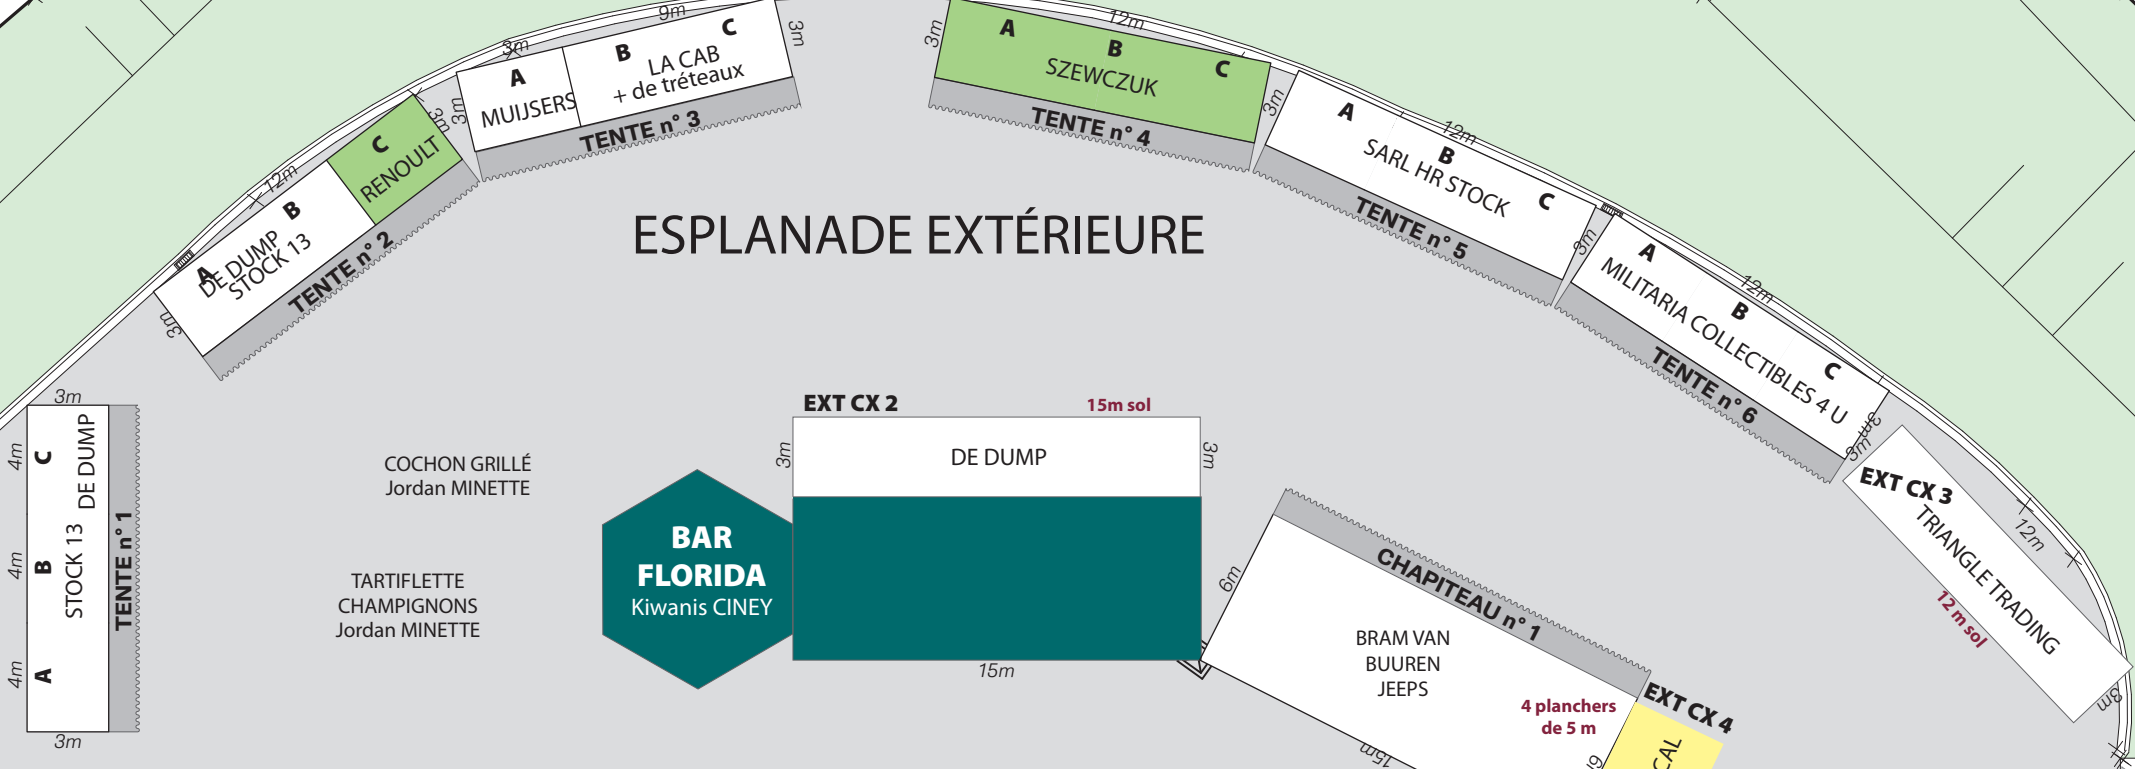

ESCALIER MC 1  
ESCALIER MS 2

H.O. WILDENBERG ()  
GARAGE GMC ()

# ESPLANADE EXTÉRIEURE

BAR				LEGENDS AVIATION			
CX 05				CX 02			
CX 07				CX 04			
CX 09				CX 10			
CX 11				CX 12			
CX 13				CX 14			
CX 15				CX 16			
CX 17				CX 18			
CX 19				CX 20			
CX 21				CX 22			
CX 23				CX 24			
CX 25				CX 26			
CX 27				CX 28			
CX 29				CX 30			
CX 31				CX 32			
CX 33				CX 34			
CX 35				CX 36			
CX 37				CX 38			
CX 39				CX 40			
CX 41				CX 42			
CX 43				CX 44			
CX 45				CX 46			
CX 47				CX 48			
CX 49				CX 50			
CX 51				CX 52			
CX 53				CX 54			
CX 55				CX 56			
CX 57				CX 58			
CX 59				CX 60			