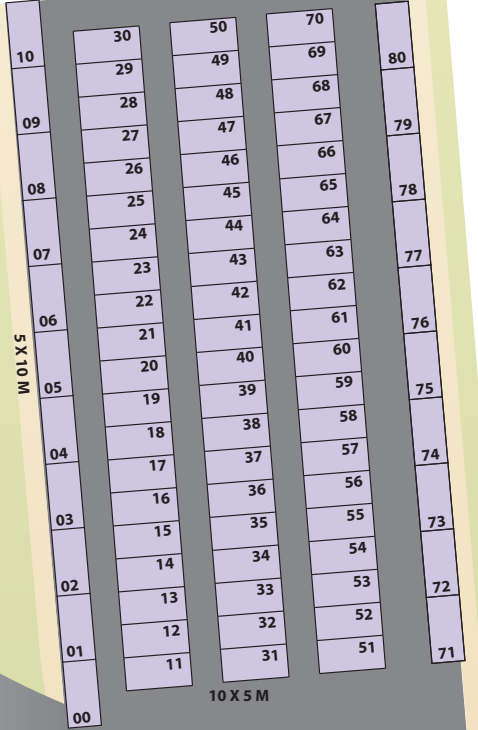

CINEY PUCES & ANTIQUITÉS OCTOBRE 2019

HALL CINEY EXPO & ESPLANADE

ESPLANADE

ANTIQUITÉS
BELLE BROCANTE
COLLECTIONS

EMPLACEMENTS
EXTÉRIEURS
[PARKINGS]

GUICHET

GUICHETS

ENTREE
INGANG
ENTRANCE