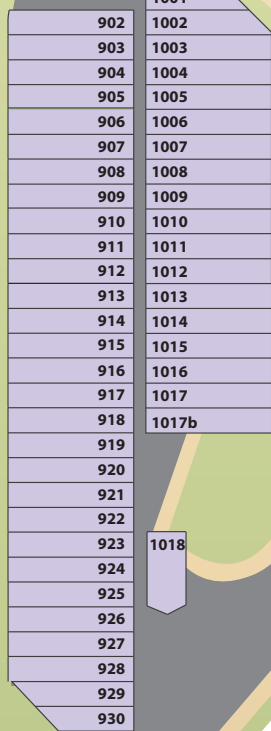

CINEY PUCES & ANTIQUITÉS OCTOBRE 2019

HALL CINEY EXPO & ESPLANADE

ESPLANADE

ANTIQUITÉS
BELLE BROCANTE
COLLECTIONS

EMPLACEMENTS
EXTÉRIEURS
[PARKINGS]

GUICHET

GUICHETS

ENTREE
INGANG
ENTRANCE