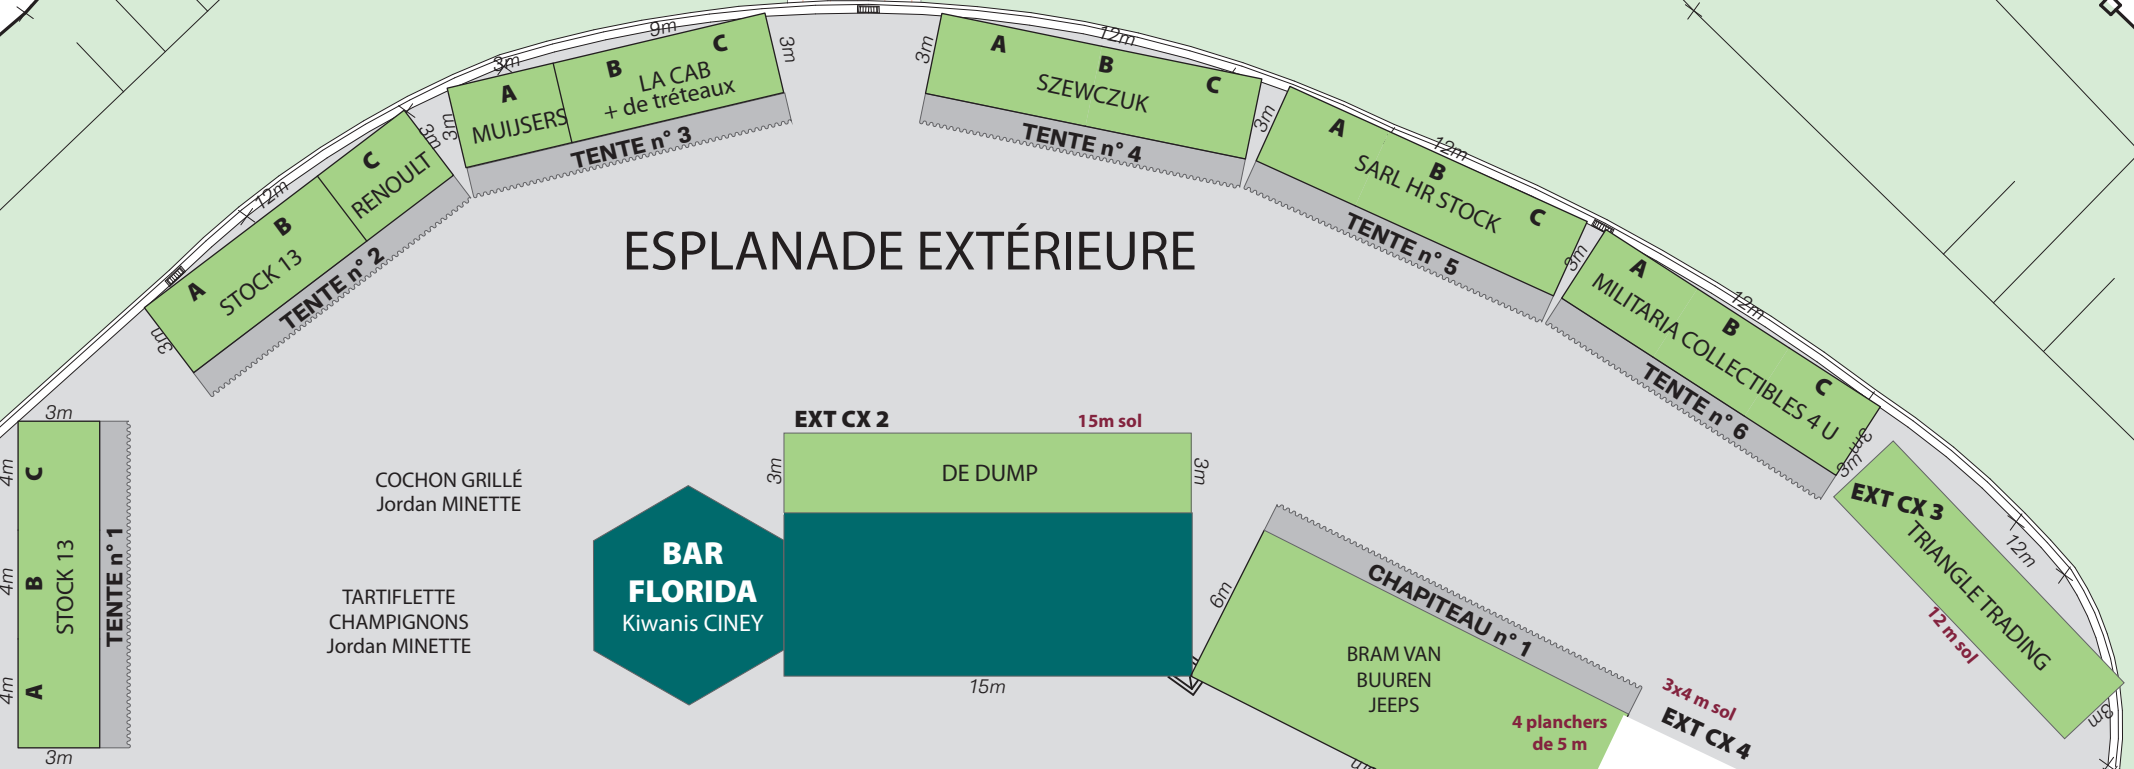

ESCALIER MC 1
ESCALIER MS 2

H.O. WILDENBERG (22 m sol - V)
GARAGE GMC (20 m - 4 planchers de 5 M - V)

ESPLANADE EXTÉRIURE

COCHON GRILLÉ
Jordan MINETTE

TARTIFLETTE
CHAMPIGNONS
Jordan MINETTE

BAR FLORIDA
Kiwaniis CINEY

EXT CX 2
DE DUMP
15m sol

CHAPITEAU n° 1
BRAM VAN BUUREN JEEPS
4 planchers de 5 m
3x4 m sol
EXT CX 4

EXT CX 3
TRIANGLE TRADING
12m sol