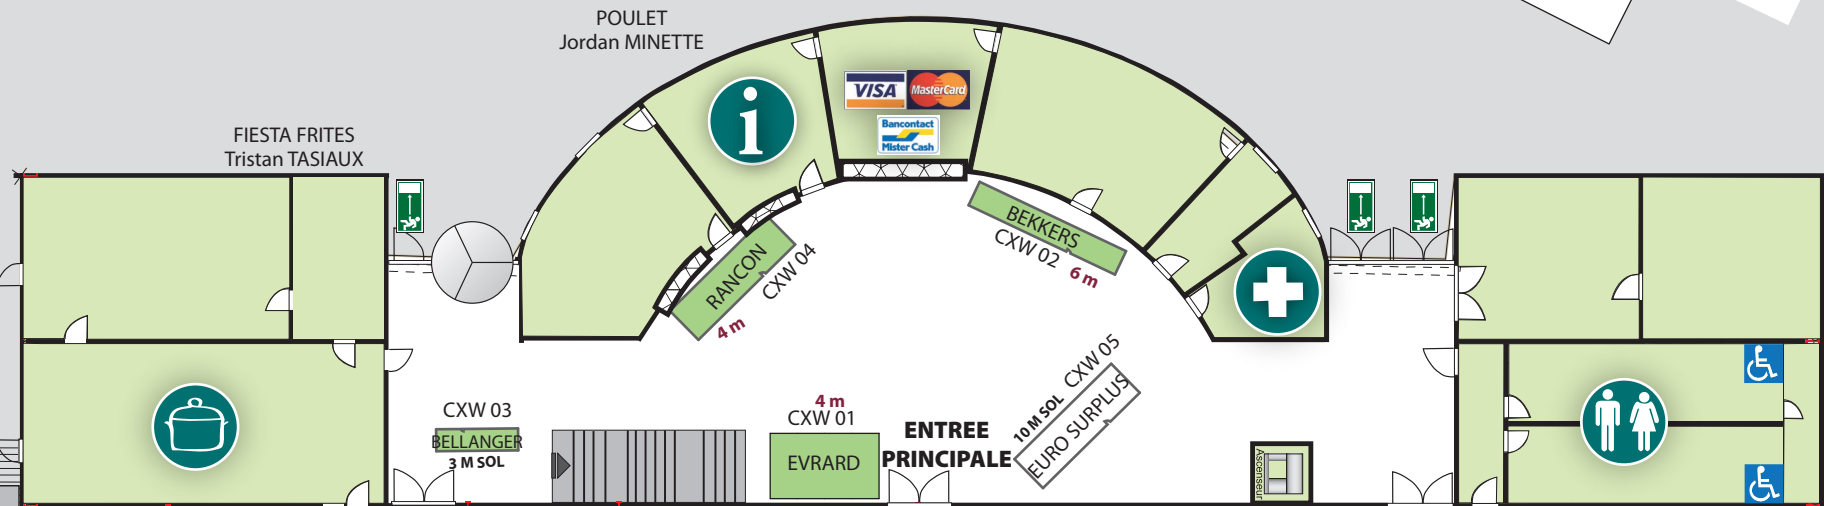

ESCALIER MC 1
ESCALIER MS 2

H.O. WILDENBERG (22 m sol - V)
GARAGE GMC (22 m - 4 planchers de 5 M)

ESPLANADE EXTÉRIURE

A STOCK 13
B
C
TENTE n° 1

COCHON GRILLÉ
Jordan MINETTE

TARTIFLETTE
CHAMPIGNONS
Jordan MINETTE

BAR FLORIDA
Kiwani's CINEY

EXT CX 2
DE DUMP
15m sol

CHAPITEAU n° 1
BRAM VAN
BUUREN
JEEPS
4 planchers
de 5 m

EXT CX 4
3x4 m sol

EXT CX 3
TRIANGLE TRADING
12m sol

BAR				HATZDORF TRACTS				DUMONT		RITSCHER		BEAUMONT		CX 02
				BIEBER		RIED		ROELANDT J.P.						CX 04
CX 05				NACHTIGALL		M.I.S.		AU CHEMIN DES DAMES		BARRELLIER				
CX 07				NACHTIGALL		ROBERT		ZANFONI		LORRRAINE		AUX ARMES DE		
CX 09				LAUREAU		JAROVOI		NORDSEE		SEKULIC		THE FRONT		LANDOLT RONSSÉ
CX 11				LAUREAU		HILGERS		LOITS						
CX 13				PL-OUTDOOR		SCHIAANTARELLI		CLAES		EVRARD-MARCINIAK				
CX 15				THEUNIS CH.		HENAUX STEPHANE		WINDSTEIN						
CX 17				ARDIWEP		BOUVELOUP		LERICHE						
CX 19				HOF PASCALE		BAJC MATEJA		FOX-MILITARY.COM						
CX 21				SOETINCK		BLONDIAU		JLB MILITARIA		SCHUMACHER		GOODLADROBERTS		LAW
CX 23				MILLET		CANIPEL		BOLD ACTION						
CX 25				S.H.S.		SC		J.		PASSION MILITAIRE		DELCAMPE		DECLERCK
CX 27				MM MILITARIA		DE BIE		MIROUZE						
CX 29				CHAMONIN		DELAHOUSSE		BIELSKI		MARTINEZ & CO		BOSCH		CASCOS
CX 31				MAURICE		ENGELMANN		MILITARIA		STANITA		DROPZONE		
CX 33				PETERS		WEATHERSON		OY		D'ANTAN		LUDWIG DIRK		
CX 35				ORIGINAL ARMY		SURPLUS		PLUYMEN		ANDRE		LEMONNIER		
CX 37				G.		J.		COLES		BLANCHARD		NOUVEAU		
CX 39				MILITARIA		1944		SHIEL		CISCATO		GALLERY		ANTICUITATEN
CX 41				FRONTOWIEC.COM		ADRIAN J.		NEUHAUS		BLOSSFELD				
CX 43				MERLIN		G4-ECHOLON		8 m tables + 10 M SOL						
CX 45				TOUREL		INTERNATIONALE		SAMMLER GES.		MAIER KOWALCZYK		ROLAND LUDWIG		
CX 47				REGIMENTALS LTD		CICHOCKI		OORLOGSPULLEN		MELETTI				
CX 49				HELMUT WEITZE COMPANY		TROTTE ROJTINGER		10 m						
CX 51				ZATYLYK		CROQUISON		SKIBA		STEVENS PHILIP		S/P HESSEN ANTIK		
CX 53				SOCIETE EUROPE		MANNEQUIN		COCIUBA		FERROMIL		DUGUP		
CX 55				SABBAH		CHD AUCTION		LOMBARDINI		CARTRY		MARATIER		
CX 57				MOULIN		PEDRAZZOLI		AIRSOFT ONE DIFFUSION						
CX 59				MARCHAND		LEJEUNE								
				CX 06		BERWART		RIED		WEIN		HAAS		
				CX 08		GERARD MICHEL		FRANKOWSKI		SCHMIDT		REINKE		8 M SOL
				CX 10		TREDWEN		SYMBOLIQUES		KOPEC		WRIGHT		MOTION PICTURE
				CX 12		TREDWEN		TAYLOR		BUSH				
				CX 14		BRUGMAN		PIERGENTILI		EBERT		PITTEI		KALIBER
				CX 16		OLIVIER		MAGAZIN ROYAL		ANTA BV		KLIMCZAK		
				CX 18		BONUS EVENTUS		WILD WEST TREASURES		HISTORIC TREASURES				
				CX 20		VETERAN		S/P UBERTI		KATHMANN		WERNER		
				CX 22		RESTAURE.COM		US-LYBERTY		ARMABEL		ZDENEK		POPOV
				CX 24		GERARDI PAUL		STREMERSCH		BIHR				
				CX 26		QUARTERMASTERSTORES		BALMUNG-AUSRUSTUNGEN		LEONARD		GERARD		
				CX 28		LEFEBVRE		STANDUP-HOOKUP 1941						
				CX 30		LECARD		NEIZERT						
				CX 32		WIAME		KNIPPING		BIKES RIDERS		SCHWEIZER MILITARIA		
				CX 34		BONYHAI		WEKU		MILITARIA		OTTA		EA-MILITARIA
				CX 36		MOHANNA		HENNI-CHEBRA		MANCINOWSKI		LANDSHUTER		RUSKAMMER
				CX 38		IMEXARM'S		BRAILLON		HAMLEITHNER		CHAUVETON		
				CX 40		DIRKS		SCHACHTNER		ZAUNER				
				CX 42		EGON		VALANTIC		POLKOWSKI		RENIER		MESENZO
				CX 44		HMA BOOKS		LEHMANN		KUSHNIRUK				
				CX 46		DRUART		EURY		SUTOR		VICENZI		
				CX 48		GIBBINS		LEURON SRO		BETTINESCHI		DECERF		VAN WYNSBERGHE
				CX 50		MULLER		VANDEWEYER		SAUER		HERMANN HISTORICA		
				CX 52		LE COLLECTIONNEUR		DAVIES		VALAIS		ASEAA		NANARD
				CX 54		HOFMANN		KÖNIGES DES		ABFALLES		KOZICZAK		CABANES
				CX 56		LOMAX MILITARIA		ARDENNES		1944		DE BRABANDER		
				CX 58		DE BRABANDER		23 m T. + 5 M SOL						
				CX 60		DE BRABANDER		23 m T. + 5 M SOL						

CINEY MILITARIA AVRIL 2019 - HALL 2 - MISE A JOUR 12/02/2019