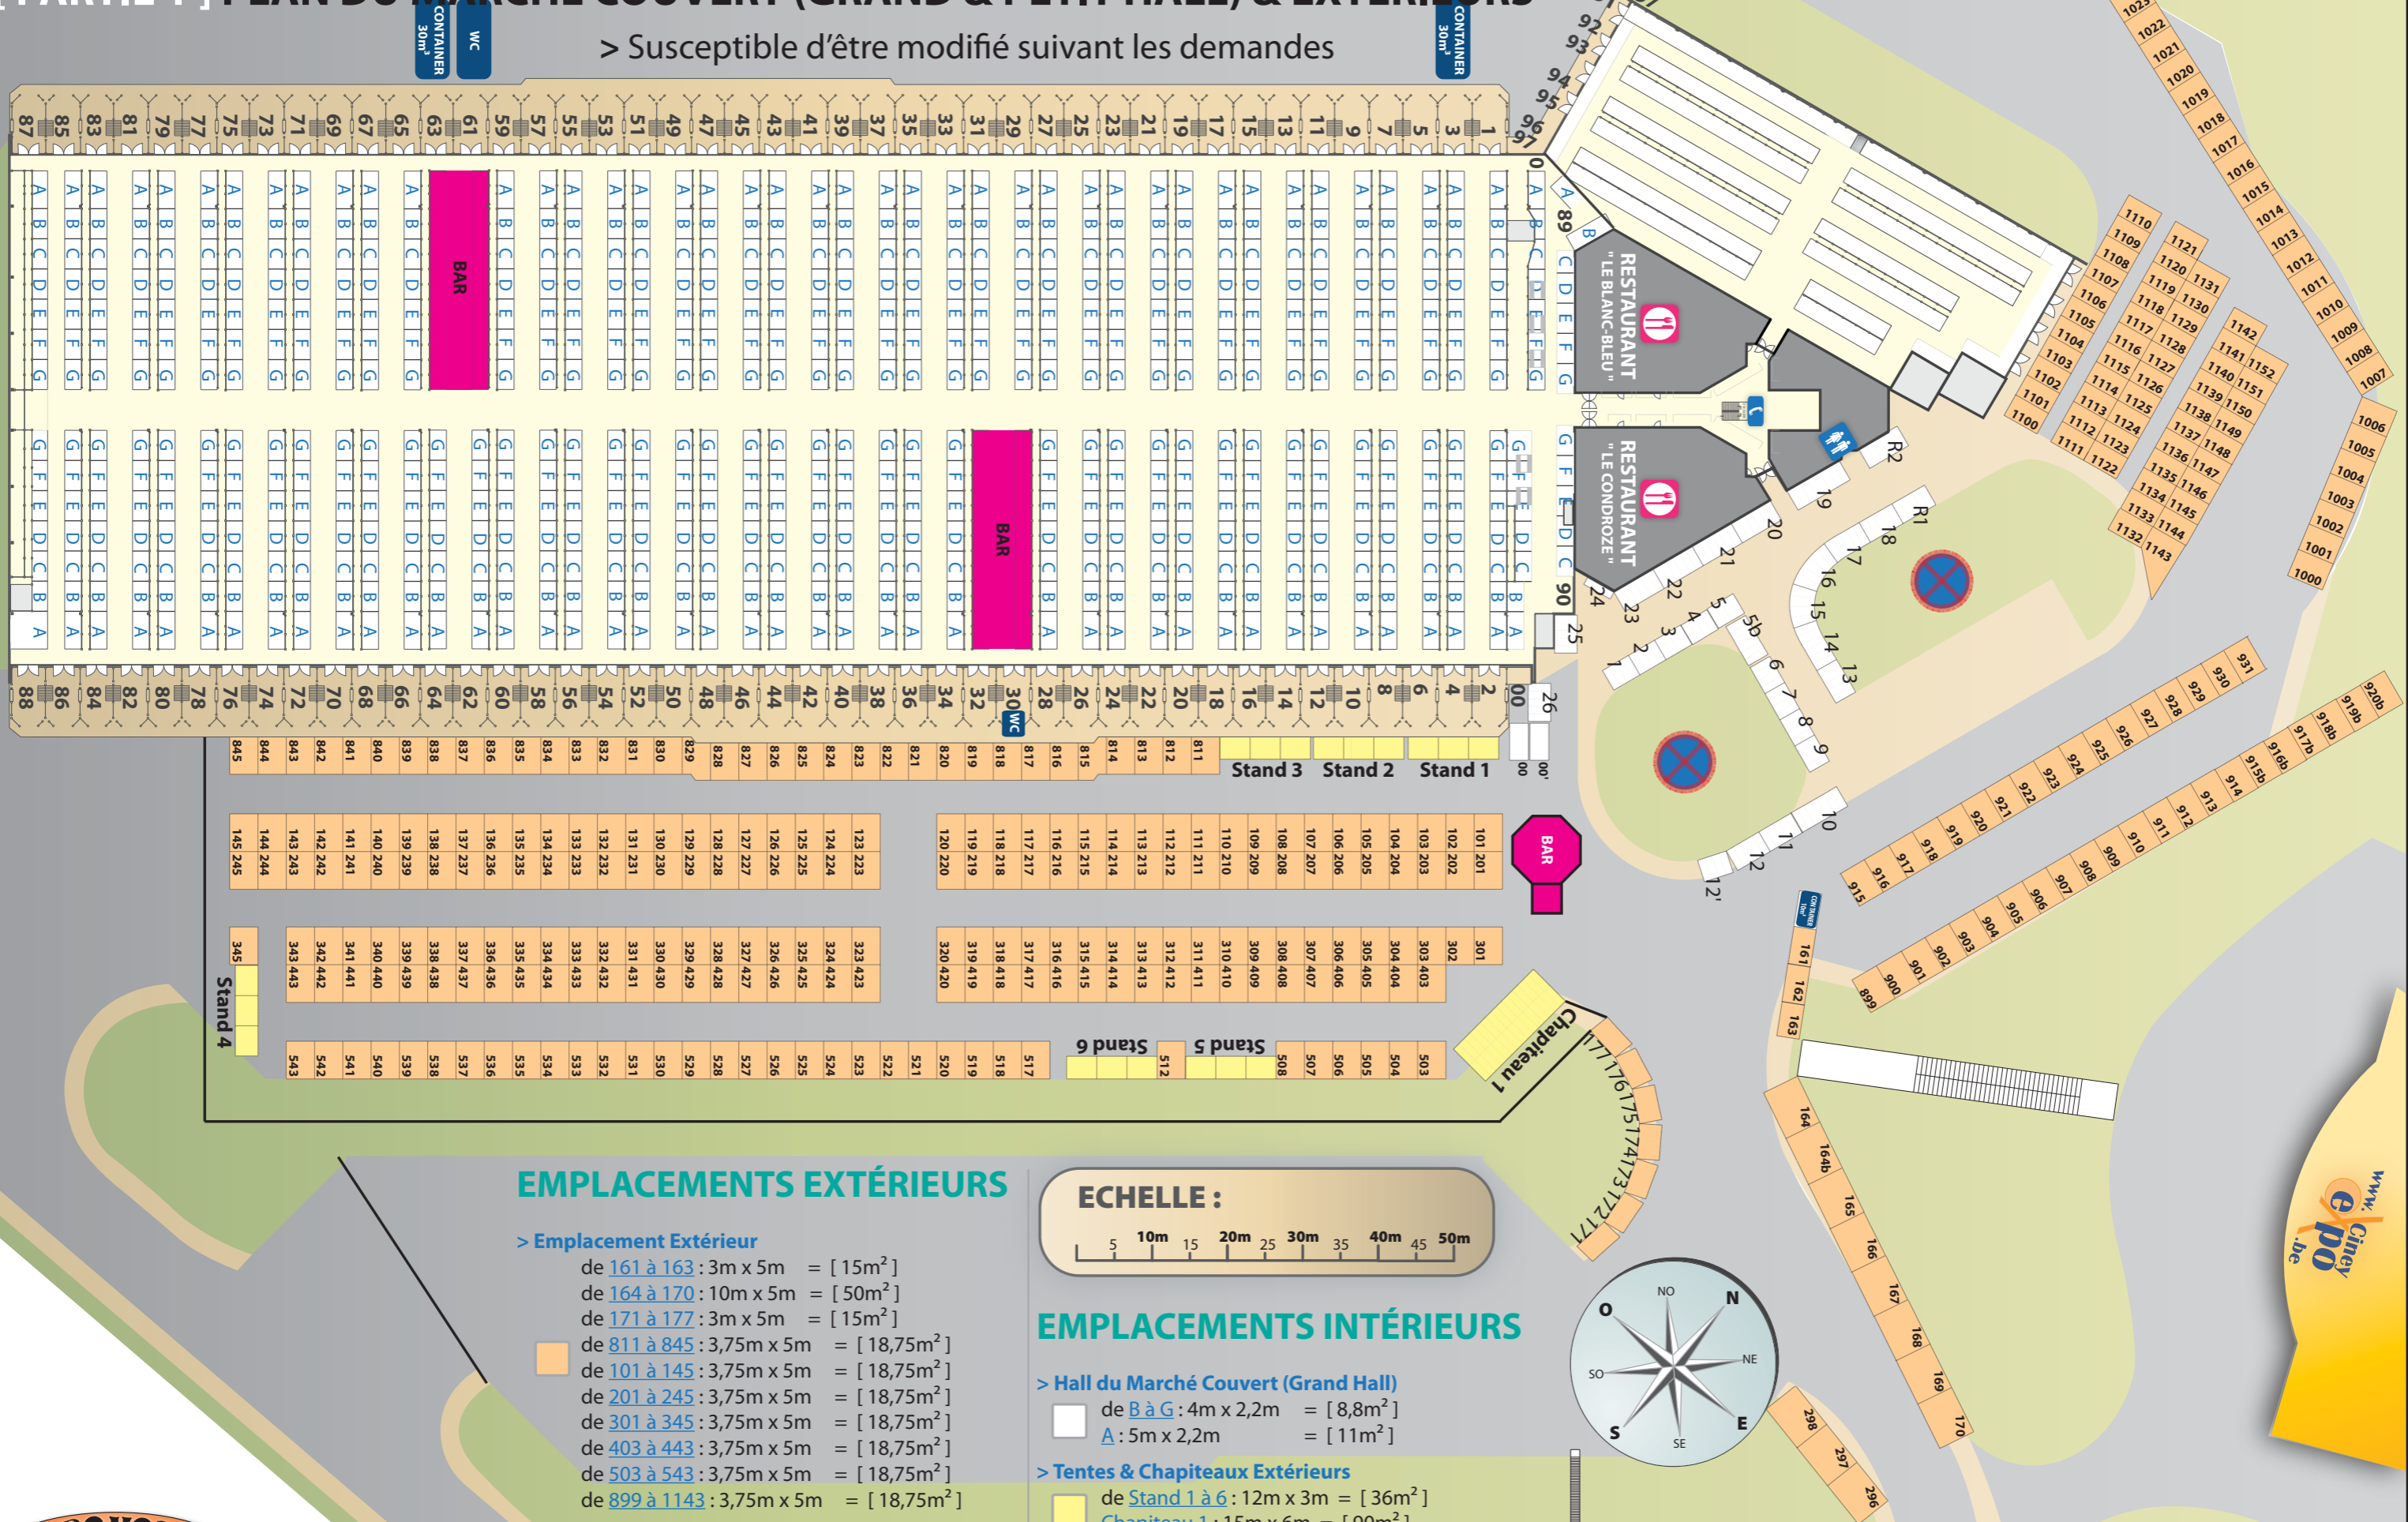

RETROMOTEUR

CINEY

BELGIQUE

Autos-Motos

28^{ème} EDITION

14 - 15 - 16 MAI 2016

Samedi 14 MAI : NOCTURNE de 17h à 22h
Dimanche 15 & Lundi 16 MAI : de 10h à 19h

LA PLUS GRANDE BOURSE DE VOITURES ET MOTOS ANCIENNES DE BELGIQUE

[PARTIE 1] PLAN DU MARCHÉ COUVERT (GRAND & PETIT HALL) & EXTERIEURS

> Susceptible d'être modifié suivant les demandes

EMPLACEMENTS EXTÉRIEURS

> Emplacement Extérieur

- de 161 à 163 : 3m x 5m = [15m²]
- de 164 à 170 : 10m x 5m = [50m²]
- de 171 à 177 : 3m x 5m = [15m²]
- de 811 à 845 : 3,75m x 5m = [18,75m²]
- de 101 à 145 : 3,75m x 5m = [18,75m²]
- de 201 à 245 : 3,75m x 5m = [18,75m²]
- de 301 à 345 : 3,75m x 5m = [18,75m²]
- de 403 à 443 : 3,75m x 5m = [18,75m²]
- de 503 à 543 : 3,75m x 5m = [18,75m²]
- de 899 à 1143 : 3,75m x 5m = [18,75m²]

ECHELLE :

EMPLACEMENTS INTÉRIEURS

> Hall du Marché Couvert (Grand Hall)

- de B à G : 4m x 2,2m = [8,8m²]
- A : 5m x 2,2m = [11m²]

> Tentes & Chapiteaux Extérieurs

- de Stand 1 à 6 : 12m x 3m = [36m²]
- Chapiteau 1 : 15m x 6m = [90m²]