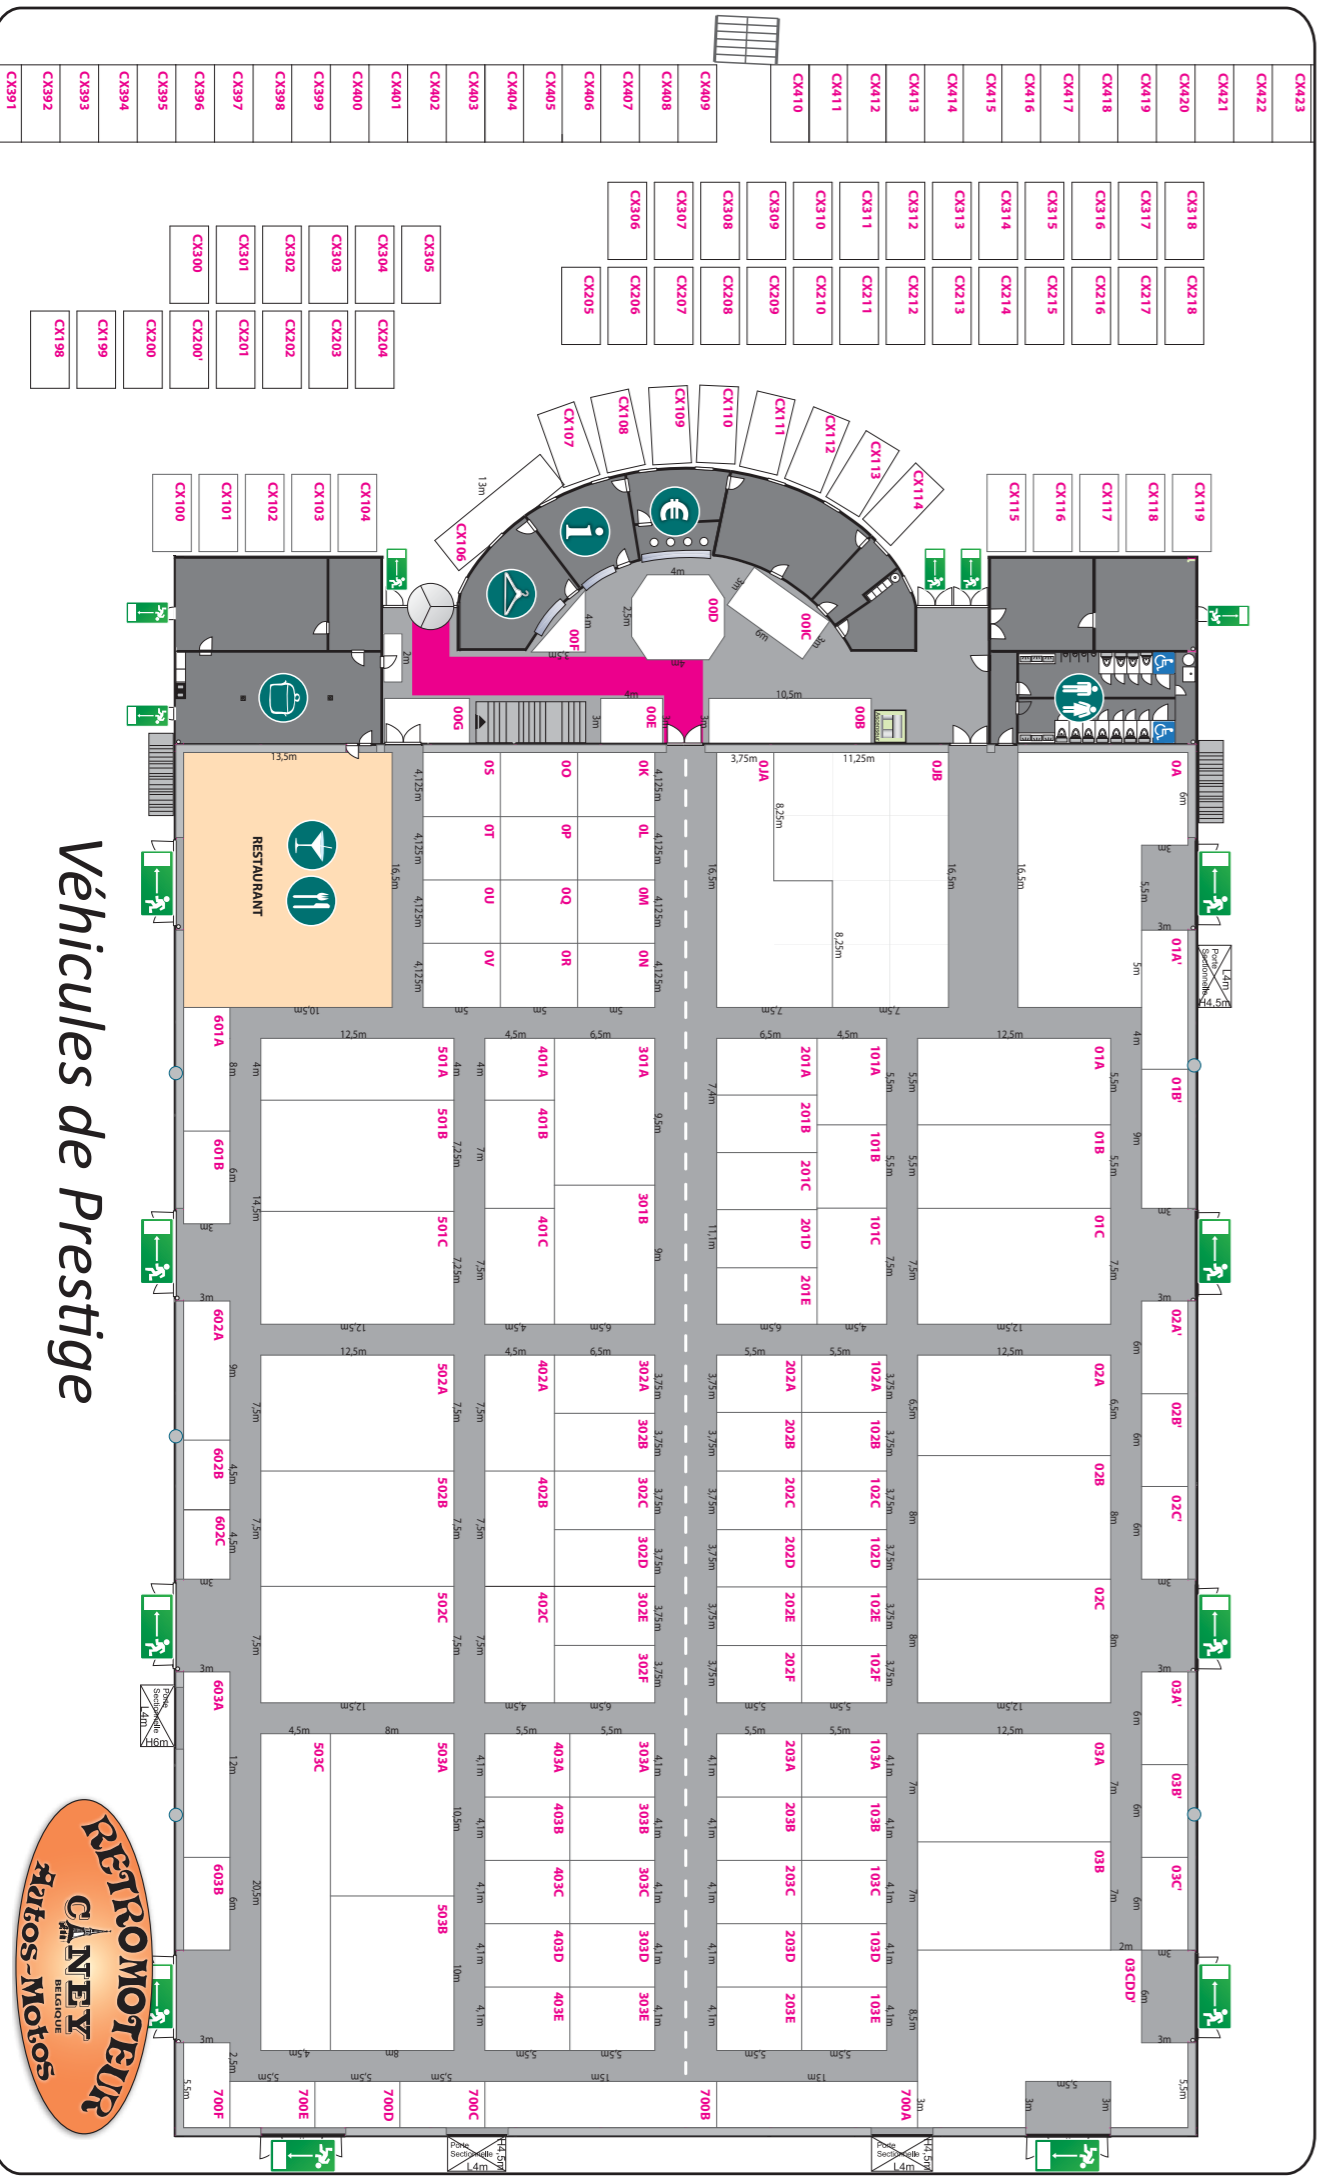

PLAN DU HALL CINEY EXPO & ESPLANADE
> Susceptible d'être modifié suivant les demandes