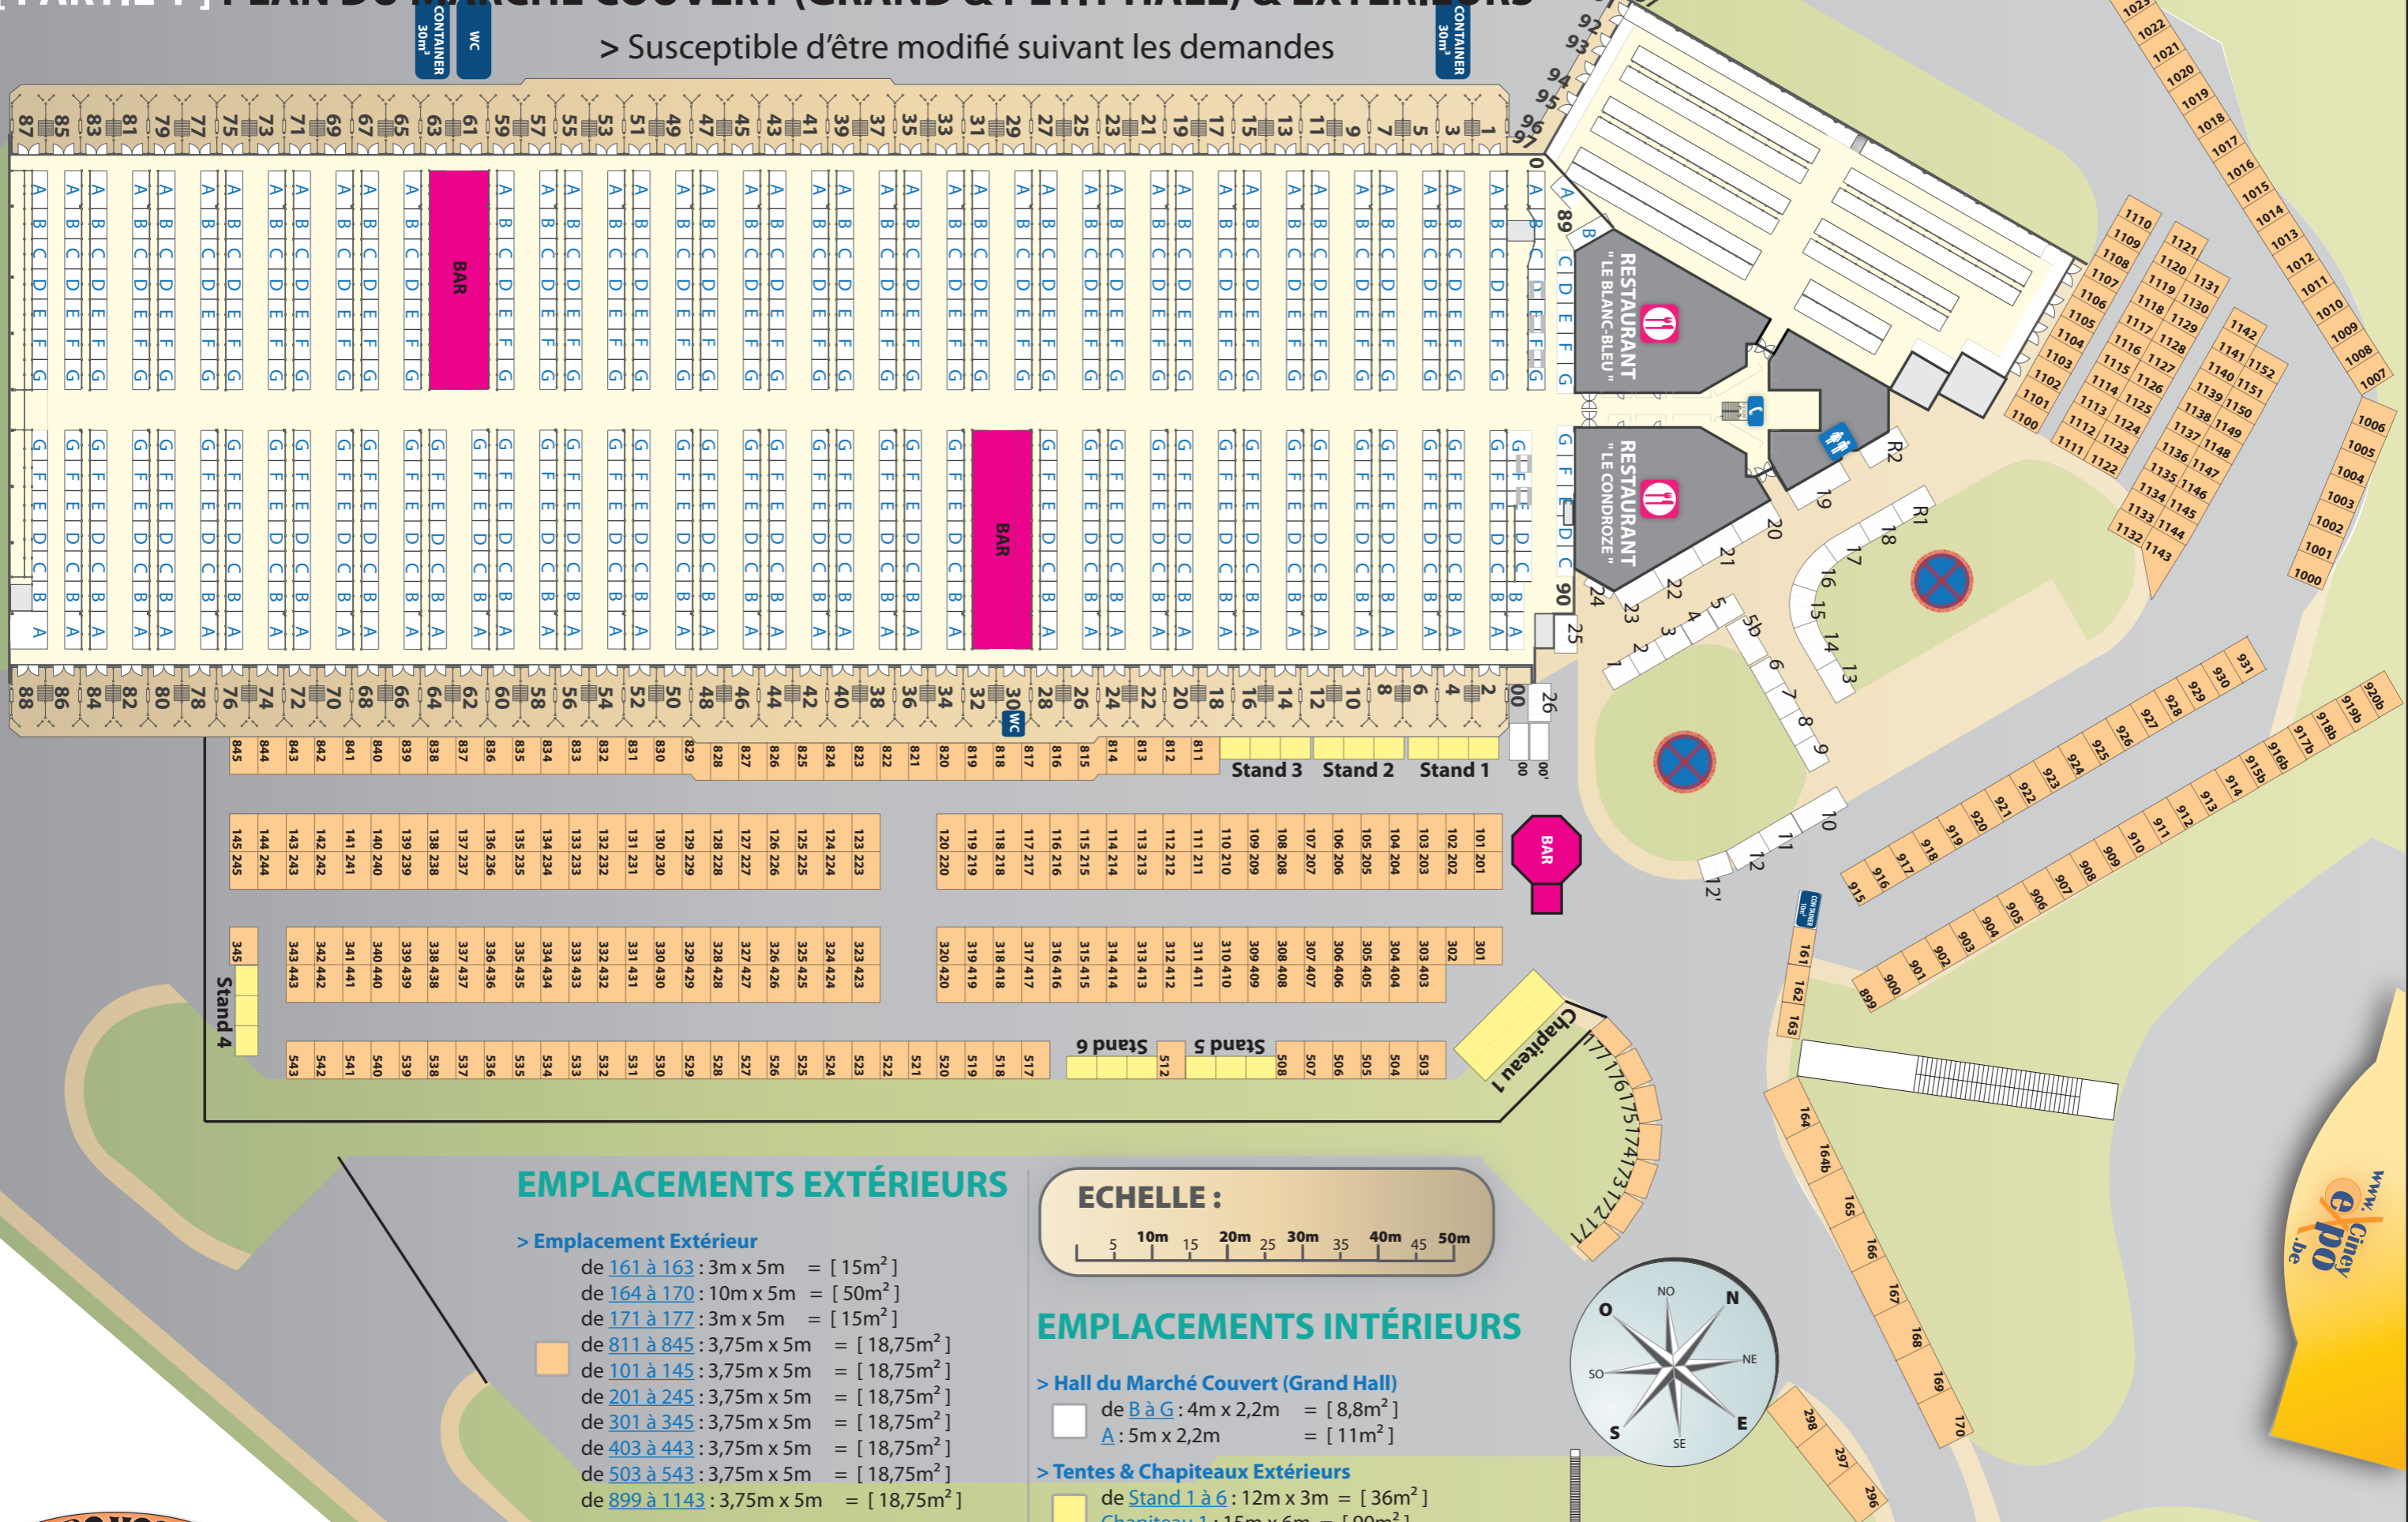

RETROMOTEUR CANEY BELGIQUE Autos-Motos

26^{ème} EDITION

7-8-9 JUN 2014

Samedi 7 JUIIN : NOCTURNE de 17h à 22h
Dimanche 8 & Lundi 9 JUIIN : de 10h à 19h

LA PLUS GRANDE BOURSE DE VOITURES ET MOTOS ANCIENNES DE BELGIQUE

Véhicules de Prestige

[PARTIE 1] PLAN DU MARCHÉ COUVERT (GRAND & PETIT HALL) & EXTERIEURS

> Susceptible d'être modifié suivant les demandes

EMPLACEMENTS EXTÉRIEURS

> Emplacement Extérieur

- de 161 à 163 : 3m x 5m = [15m²]
- de 164 à 170 : 10m x 5m = [50m²]
- de 171 à 177 : 3m x 5m = [15m²]
- de 811 à 845 : 3,75m x 5m = [18,75m²]
- de 101 à 145 : 3,75m x 5m = [18,75m²]
- de 201 à 245 : 3,75m x 5m = [18,75m²]
- de 301 à 345 : 3,75m x 5m = [18,75m²]
- de 403 à 443 : 3,75m x 5m = [18,75m²]
- de 503 à 543 : 3,75m x 5m = [18,75m²]
- de 899 à 1143 : 3,75m x 5m = [18,75m²]

ECHELLE :

EMPLACEMENTS INTÉRIEURS

> Hall du Marché Couvert (Grand Hall)

- de B à G : 4m x 2,2m = [8,8m²]
- A : 5m x 2,2m = [11m²]

> Tentes & Chapiteaux Extérieurs

- de Stand 1 à 6 : 12m x 3m = [36m²]
- Chapiteau 1 : 15m x 6m = [90m²]