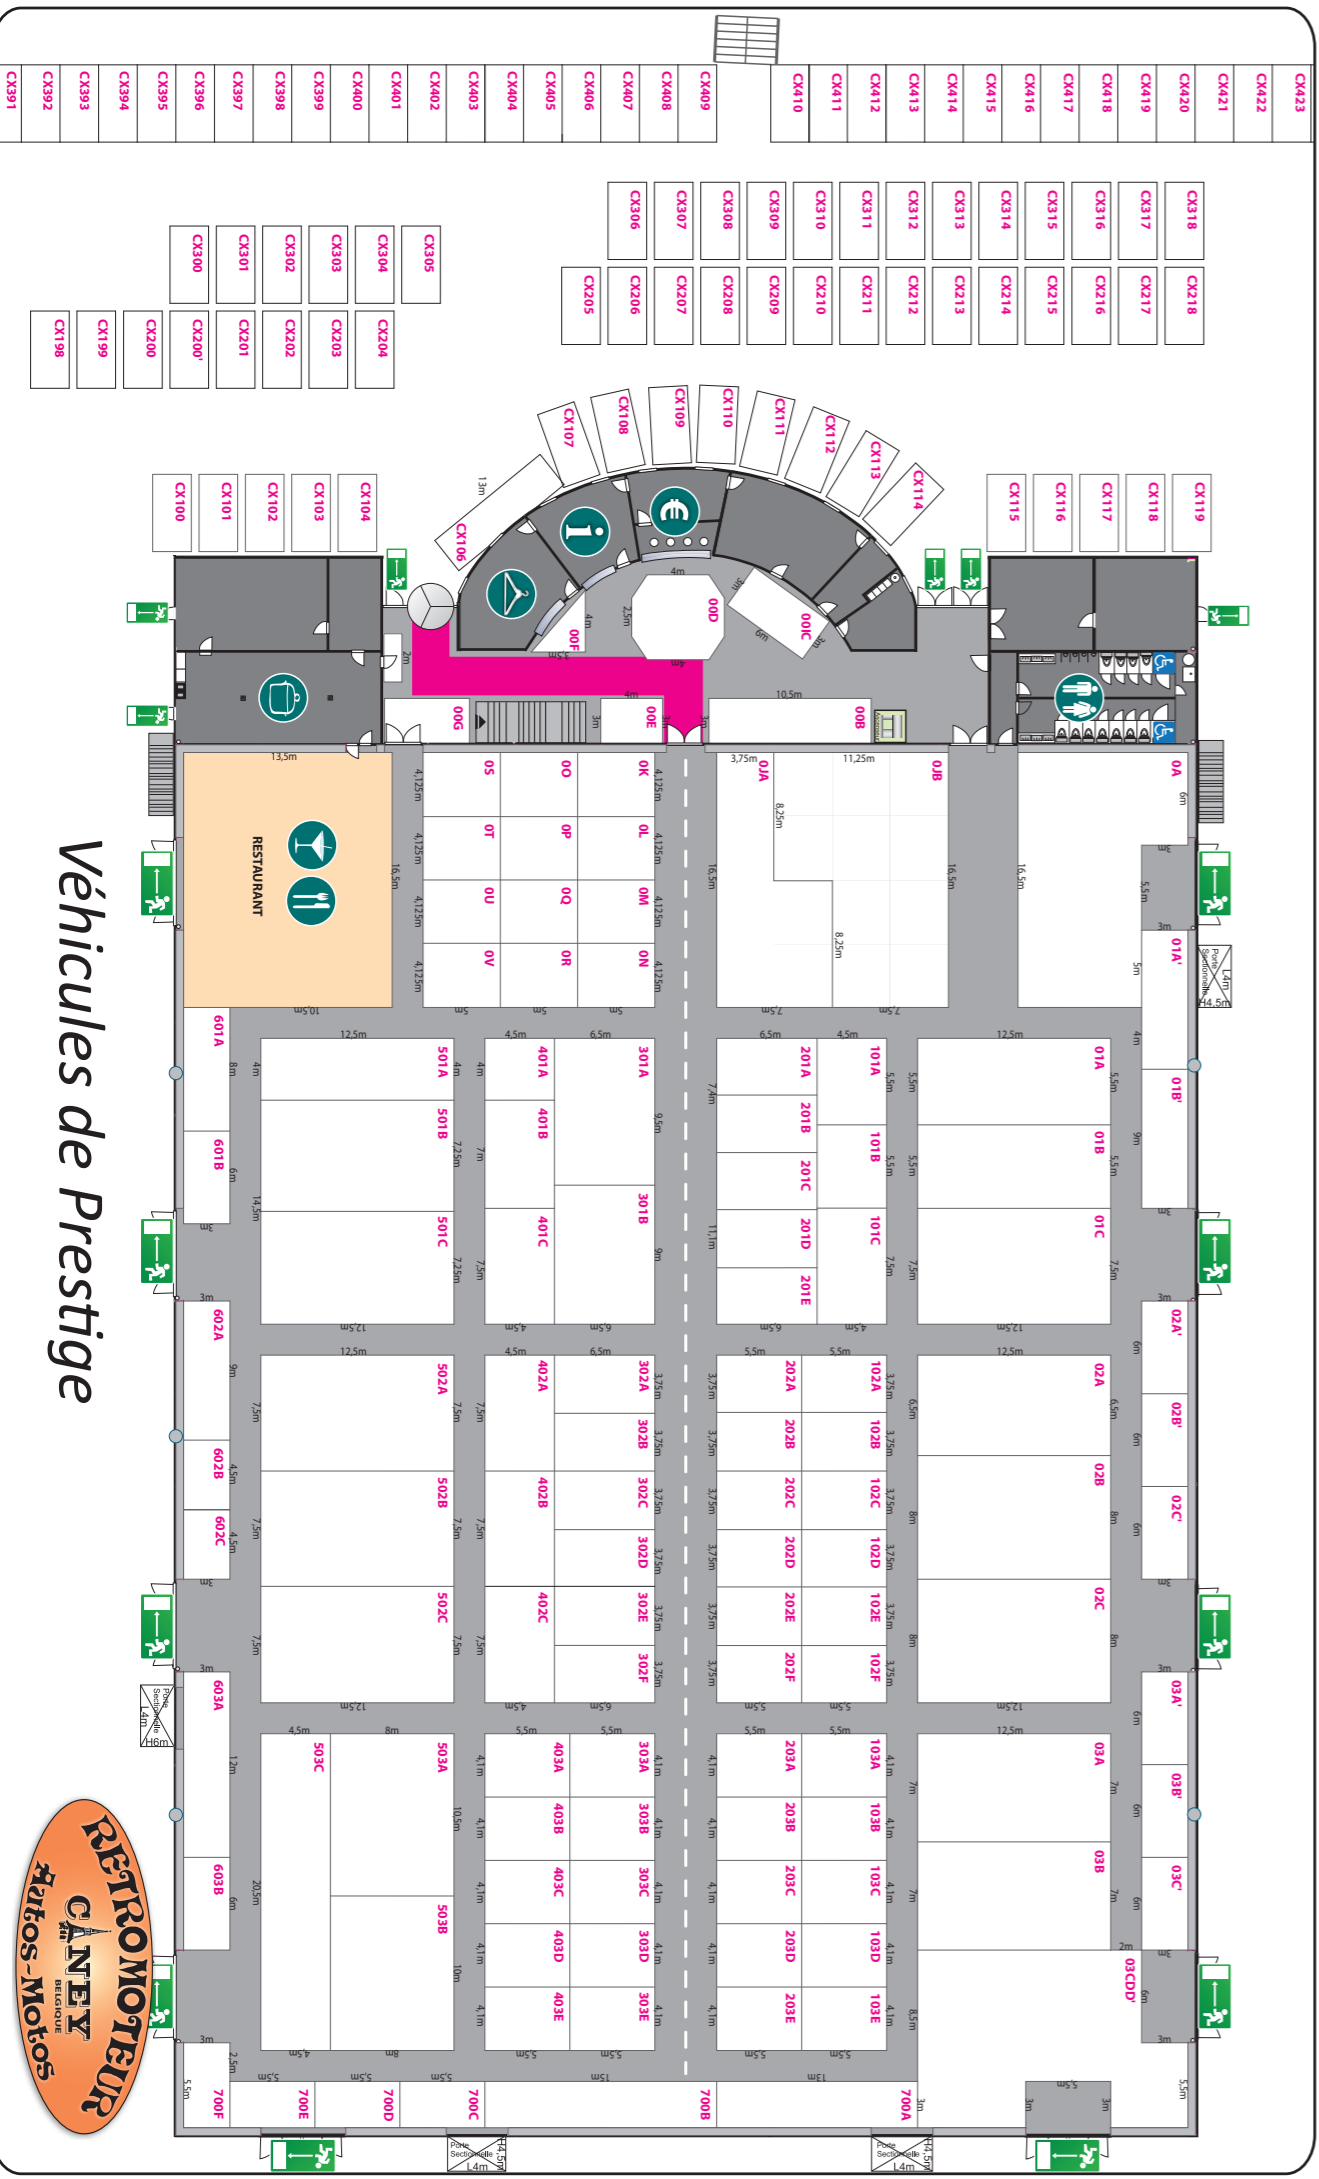

RETROMOTEUR CANEY BELGIQUE Autos-Motos

26^{ème} EDITION

7-8-9 JUN 2014

Samedi 7 JUIIN : NOCTURNE de 17h à 22h
Dimanche 8 & Lundi 9 JUIIN : de 10h à 19h

LA PLUS GRANDE BOURSE DE VOITURES ET MOTOS ANCIENNES DE BELGIQUE

www.Ciney
expo.be

RTL TVI BEL RTL l'avenir VLAN

3, Rue du Marché Couvert - B-5590 CINEY (Belgium) - Tel : +32(0)83/21.33.94 - Fax : +32(0)83/21.18.20 - Email : info@cineyexpo.be

PLAN DU HALL CINEY EXPO & ESPLANADE
> Susceptible d'être modifié suivant les demandes

Véhicules de Prestige

[PARTIE 1] PLAN DU MARCHÉ COUVERT (GRAND & PETIT HALL) & EXTERIEURS

> Susceptible d'être modifié suivant les demandes

EMPLACEMENTS EXTÉRIEURS

> Emplacement Extérieur

- de 161 à 163 : 3m x 5m = [15m²]
- de 164 à 170 : 10m x 5m = [50m²]
- de 171 à 177 : 3m x 5m = [15m²]
- de 811 à 845 : 3,75m x 5m = [18,75m²]
- de 101 à 145 : 3,75m x 5m = [18,75m²]
- de 201 à 245 : 3,75m x 5m = [18,75m²]
- de 301 à 345 : 3,75m x 5m = [18,75m²]
- de 403 à 443 : 3,75m x 5m = [18,75m²]
- de 503 à 543 : 3,75m x 5m = [18,75m²]
- de 899 à 1143 : 3,75m x 5m = [18,75m²]

ECHELLE :

EMPLACEMENTS INTÉRIEURS

> Hall du Marché Couvert (Grand Hall)

- de B à G : 4m x 2,2m = [8,8m²]
- A : 5m x 2,2m = [11m²]

> Tentes & Chapiteaux Extérieurs

- de Stand 1 à 6 : 12m x 3m = [36m²]
- Chapiteau 1 : 15m x 6m = [90m²]