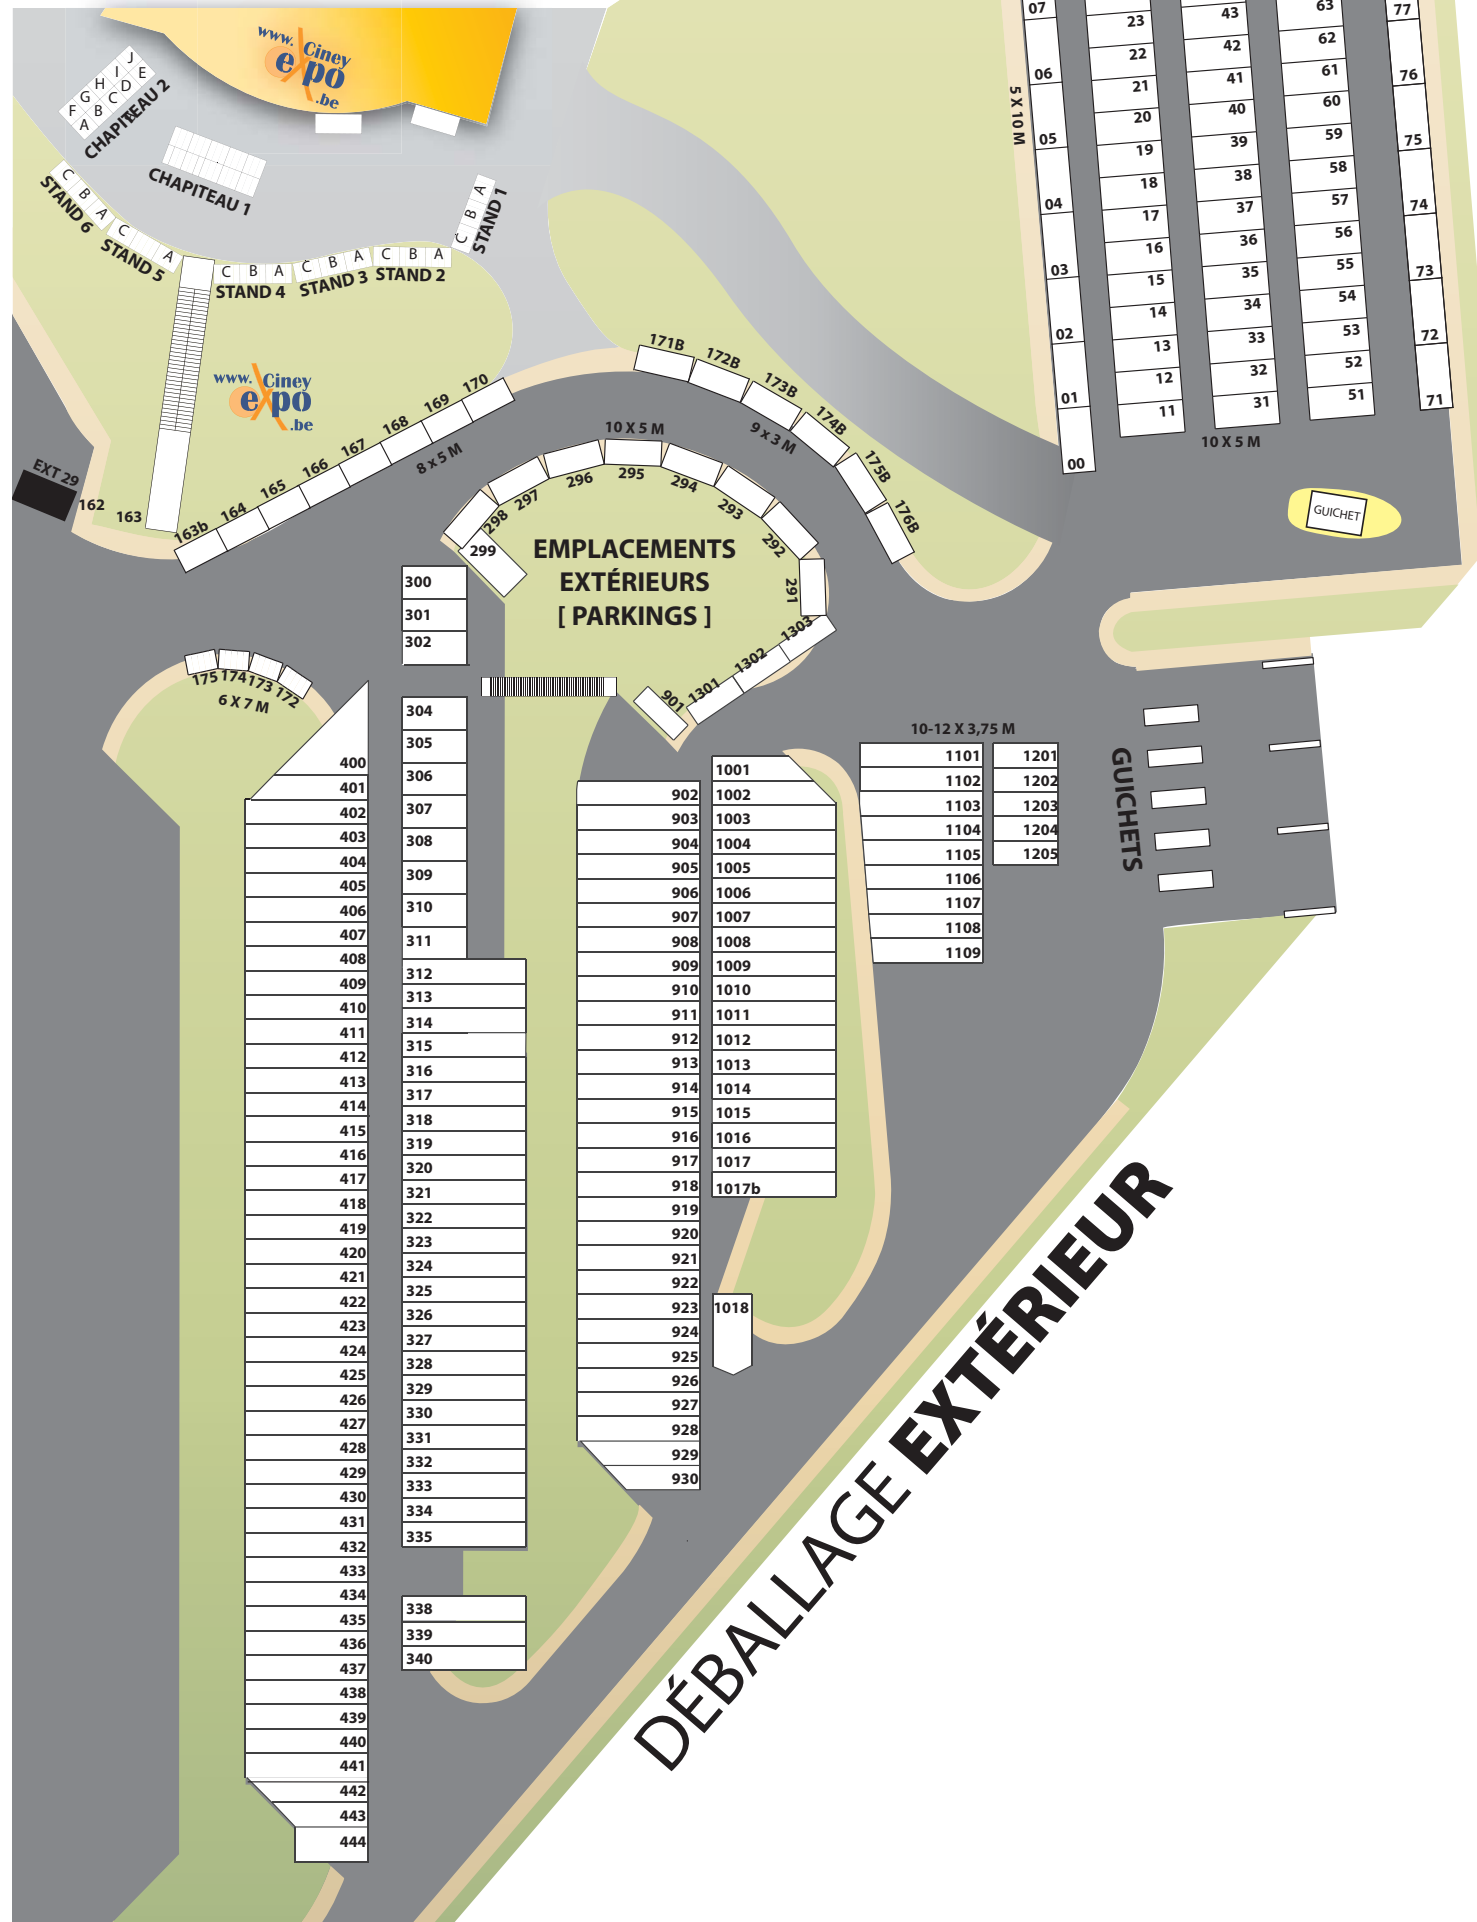

de 10h à 18h

41^{ème} édition

Ciney Belgique antiquités

VENDREDI 21/07
de 14h à 19h

DEBALLAGE AU CUL DU CAMION

Accès au site : 8h | Déballage intérieur : 10h à 19h
Déballage extérieur «au cul du camion» : 14h

PARTIE ESPLANADE

PARTIE ANTIQUITÉS

PARTIE BROCANTE / COLLECTIONS

10	30	50	70
09	29	49	69
08	28	48	68
07	27	47	67
06	26	46	66
05	25	45	65
04	24	44	64
03	23	43	63
02	22	42	62
01	21	41	61
00	20	40	60
	19	39	59
	18	38	58
	17	37	57
	16	36	56
	15	35	55
	14	34	54
	13	33	53
	12	32	52
	11	31	51
			71
			72
			73
			74
			75
			76
			77
			78
			79
			80

EMPLACEMENTS EXTÉRIEURS [PARKINGS]

DÉBALLAGE EXTÉRIEUR

GUICHETS

GUICHET