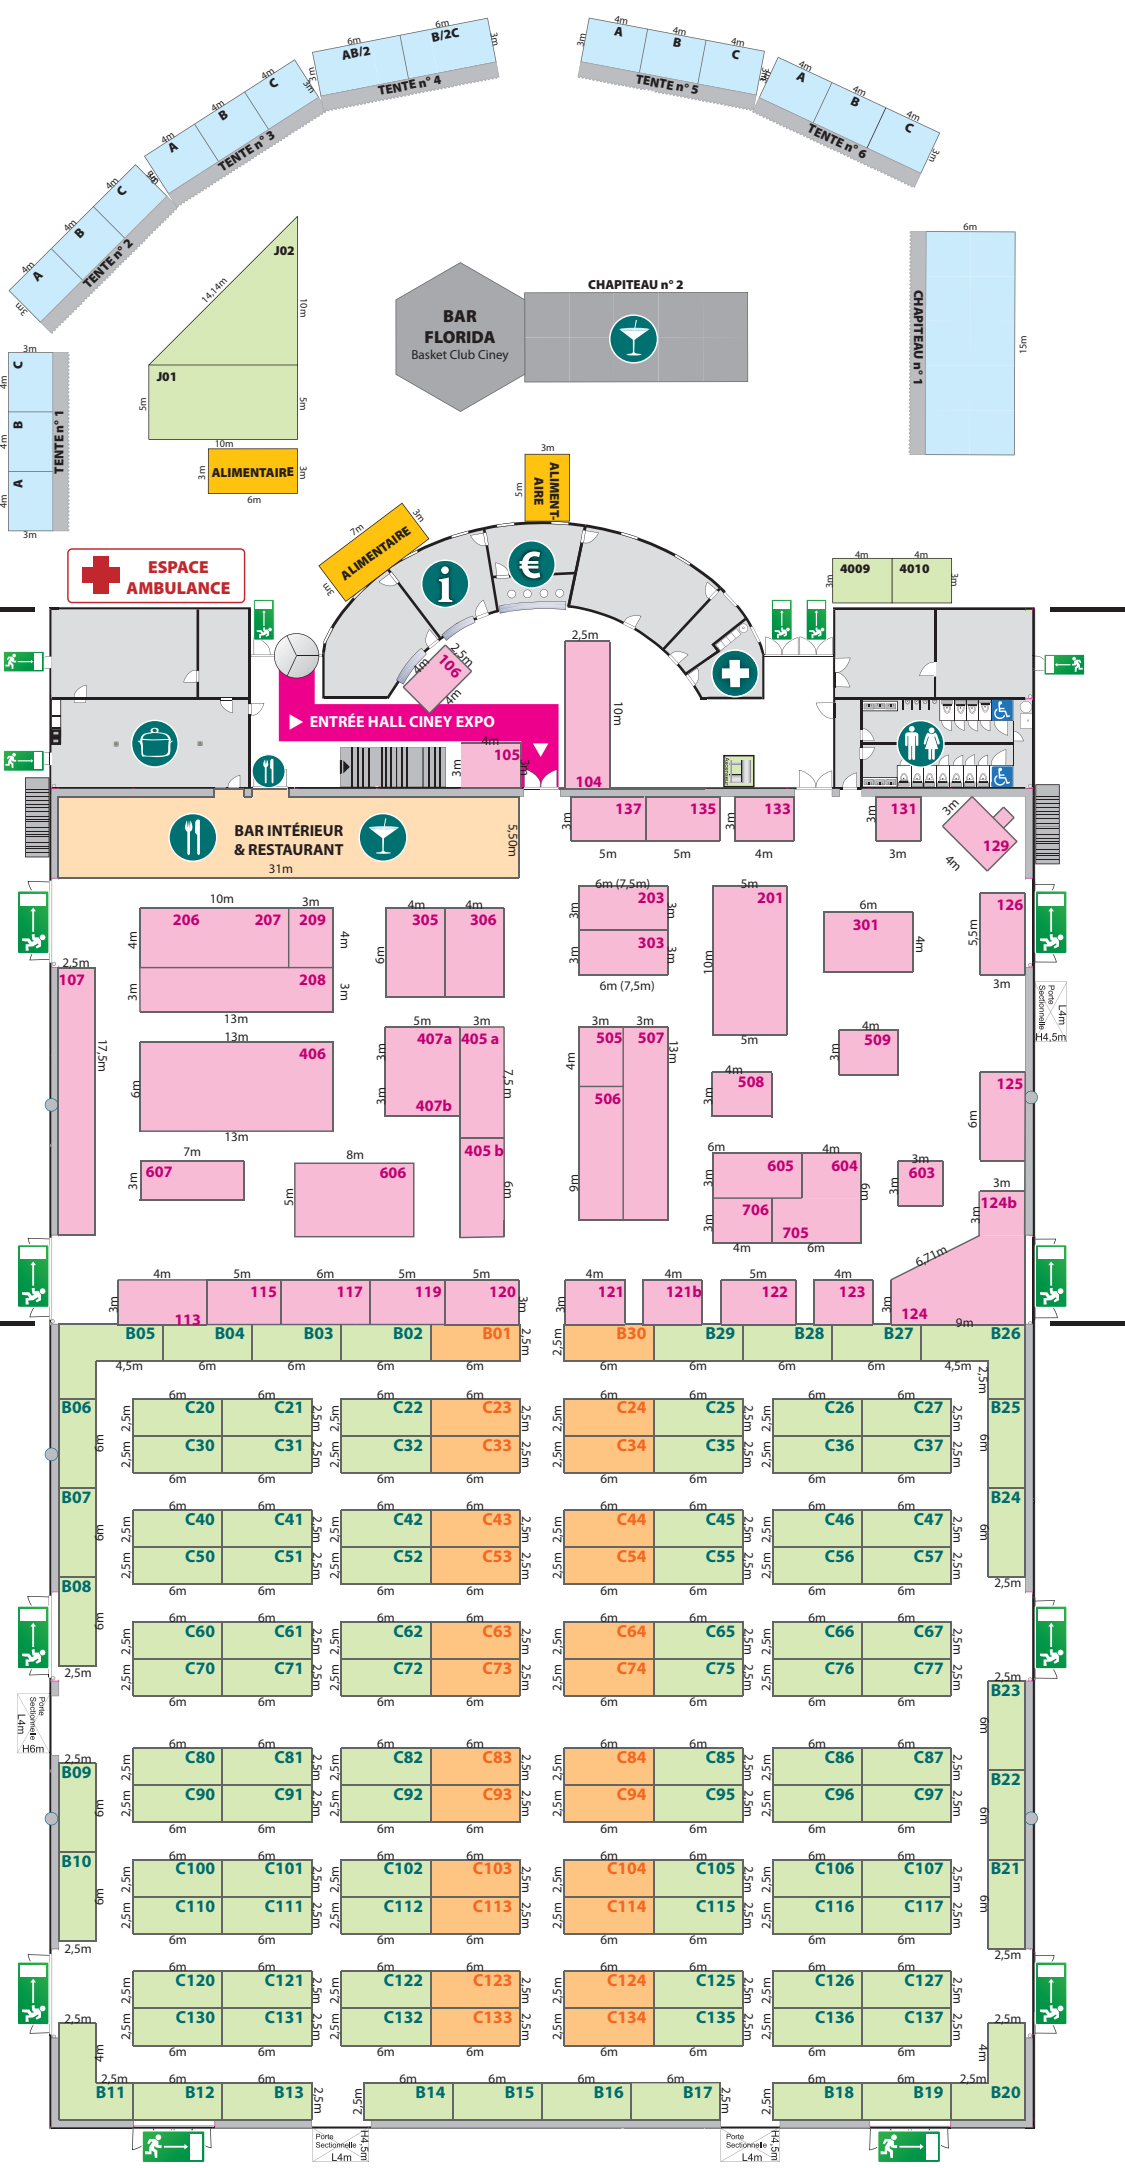

de 10h à 18h

41^{ème} édition

Ciney Belgique antiquités

VENDREDI 21/07
de 14h à 19h

DEBALLAGE AU CUL DU CAMION

Accès au site : 8h | Déballage intérieur : 10h à 19h
Déballage extérieur «au cul du camion» : 14h

PARTIE ESPLANADE

PARTIE ANTIQUITÉS

PARTIE BROCANTE / COLLECTIONS

10	30	50	70
09	29	49	69
08	28	48	68
07	27	47	67
06	26	46	66
05	25	45	65
04	24	44	64
03	23	43	63
02	22	42	62
01	21	41	61
00	20	40	60
	19	39	59
	18	38	58
	17	37	57
	16	36	56
	15	35	55
	14	34	54
	13	33	53
	12	32	52
	11	31	51
			71
			72
			73
			74
			75
			76
			77
			78
			79
			80