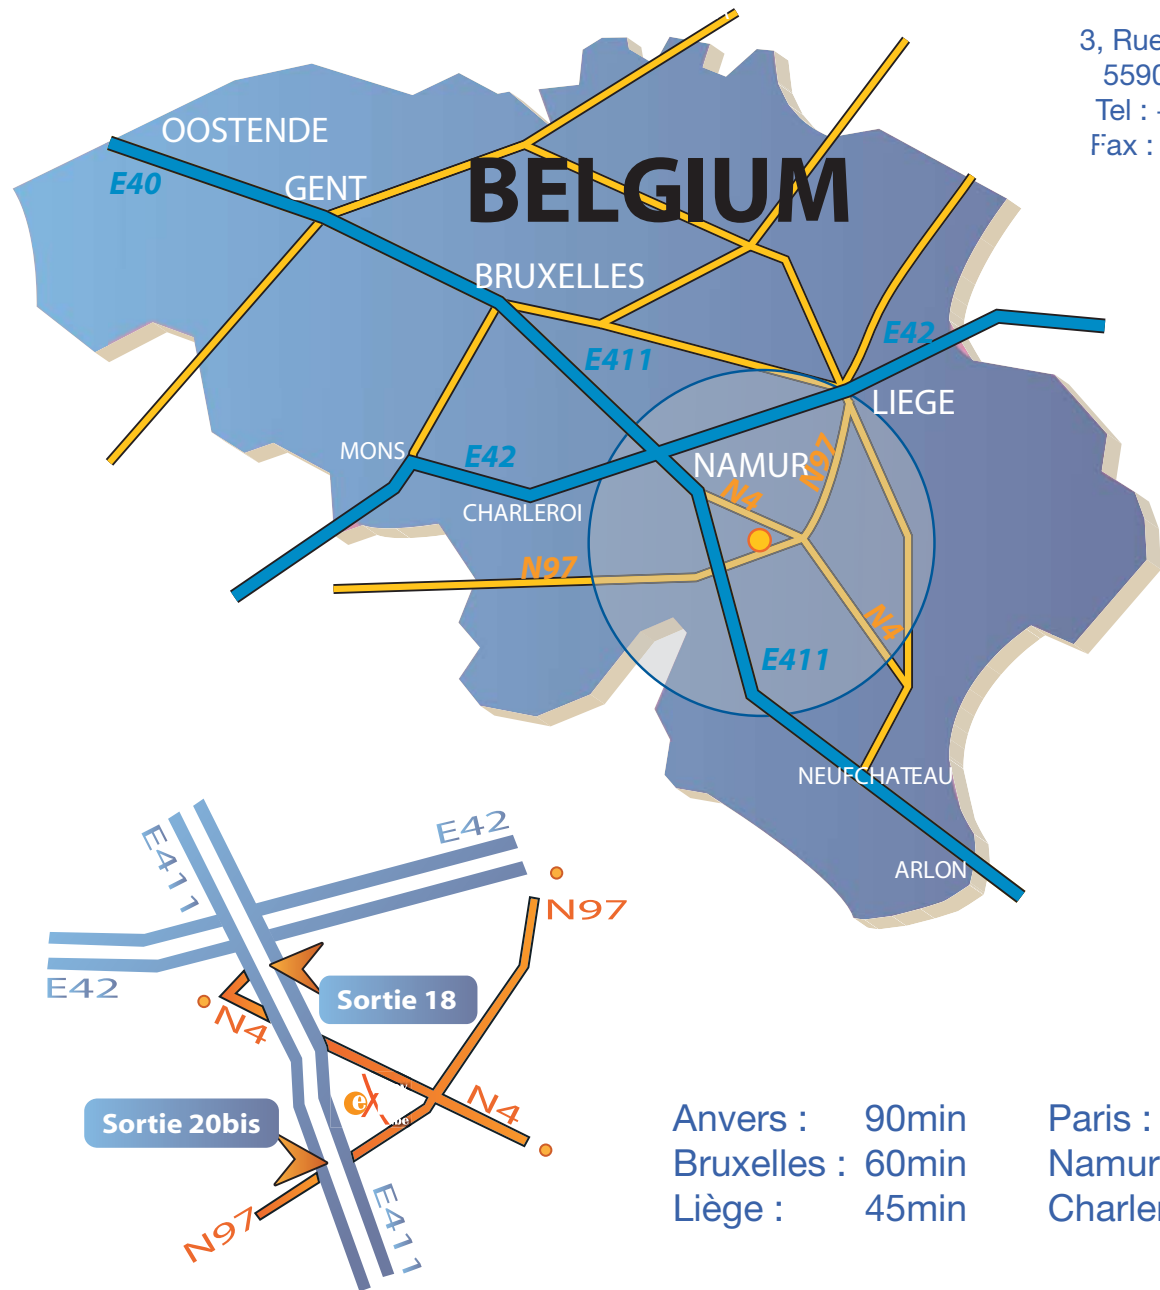

Coordonnées du salon & plan d'accès

www.**Ciney**
expo
.be

3, Rue du Marché Couvert
5590 CINEY (Belgique)
Tel : +32 (0) 83 21 33 94
Fax : +32 (0) 83 21 18 20

Anvers :	90min	Paris :	180min
Bruxelles :	60min	Namur :	20min
Liège :	45min	Charleroi :	45min