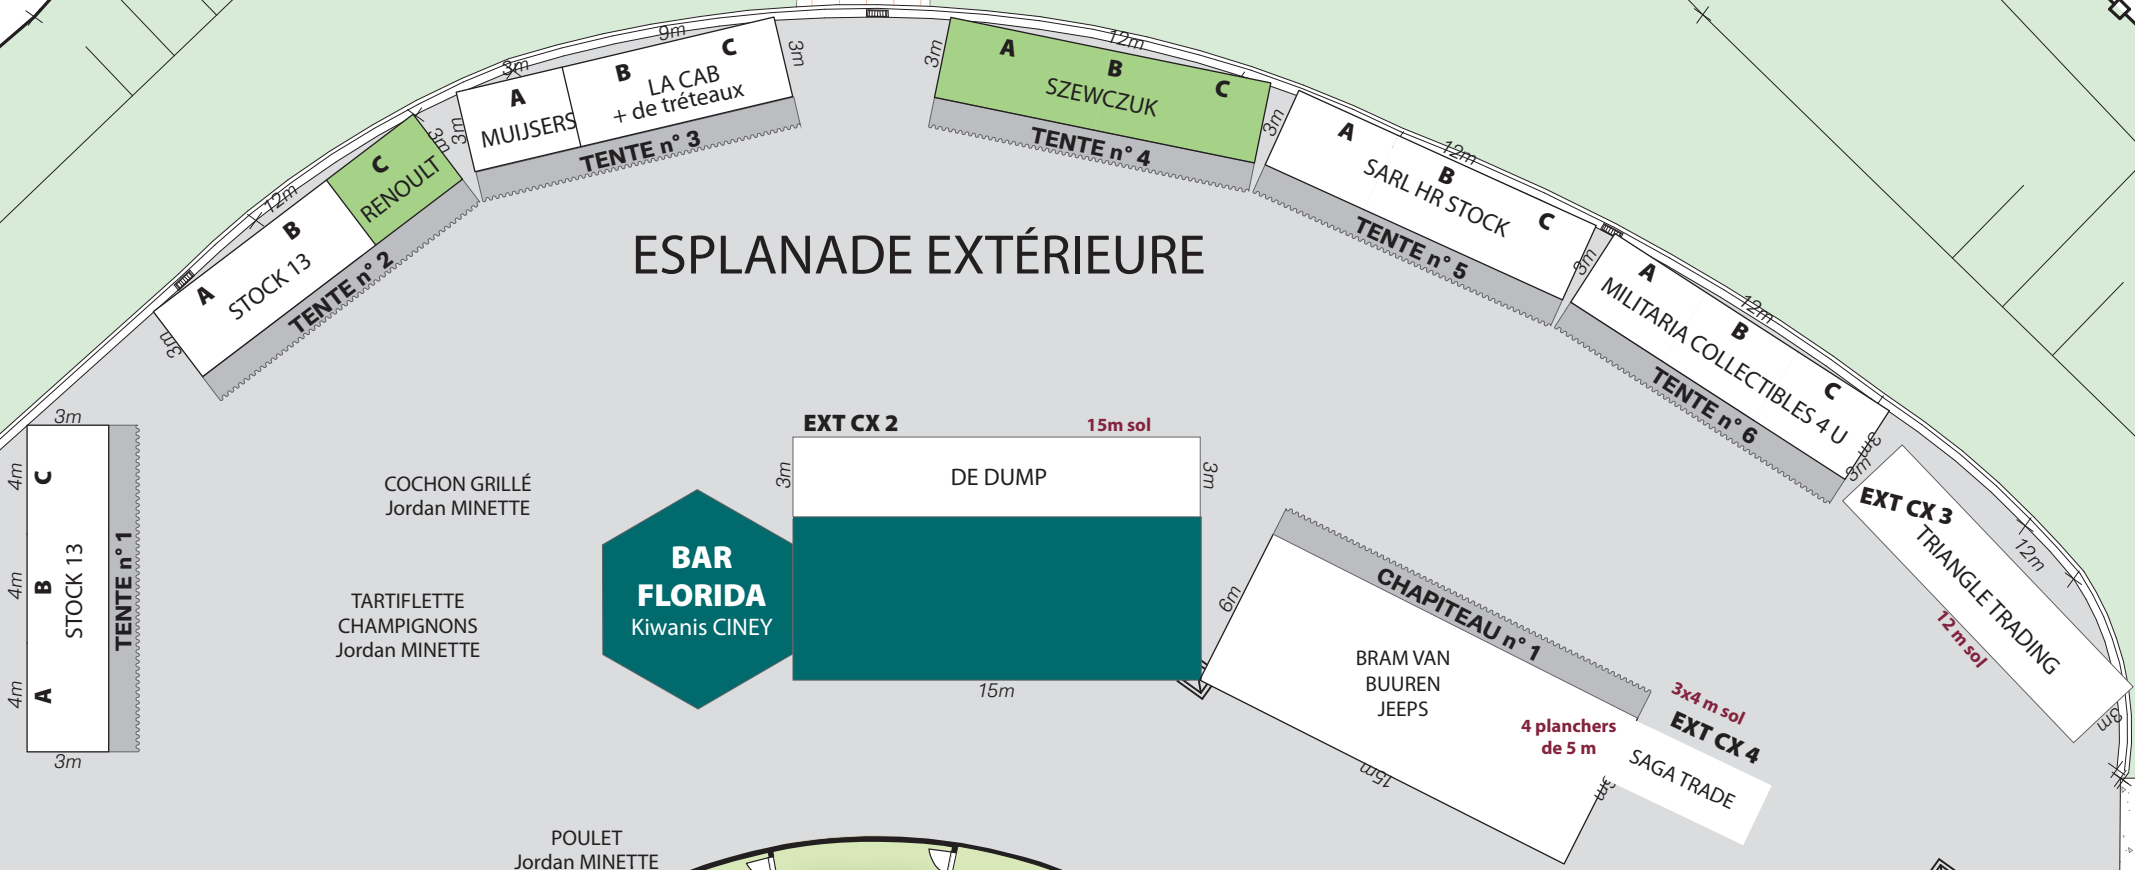

ESCALIER MC 1  
ESCALIER MS 2

H.O. WILDENBERG (22 m sol - V)  
GARAGE GMC (22 m - 4 planchers de 5 M - V)

# ESPLANADE EXTÉRIURE

CINEY MILITARIA AVRIL 2019 - HALL 2 - MISE A JOUR 14/11/2018

CX 02	DECEMBER 44	DUMONT	RITSCHER	BEAUMONT	3m	3m	10m	6m	6m
CX 03	BIEBER	RIED	ROELANDT J.P.	10m	10m	8m			
CX 04	BERWART	RIED	WEIN	HAAS	8m	8m	7m	5m	
CX 05	GERARD MICHEL	FRANKOWSKI	SCHMIDT	REINKE	10m	6m	4m	8 M SOL	
CX 06	TREDWEN	SYMBOLIQUES	KOPEC	WRIGHT	4m	7m	9m	3m	
CX 07	TREDWEN	TAYLOR	BUSH	11m	5m				
CX 08	BRUGMAN	PIERGENTILI	EBERT	PITTE	4m	10m	5m	6m	
CX 09	OLIVIER	MAGAZIN ROYAL	ANTA BV	KLIMCZAK	10m	8m	4m	6m	
CX 10	BONUS EVENTUS	WILD WEST TREASURES	HISTORIC TREASURES	8m	8m	12m			
CX 11	VETERAN MILITARIA	UBERTI	KATHMANN	WERNER	5m	5m	7m	11m	
CX 12	RESTAURE.COM	US-LYBERTY	ARMABEL	ZDENEK	5m	11m	4m	4m	
CX 13	GERARDI PAUL	STREMERSCH	BIHR	15m	9m	4m			
CX 14	QUARTERMASTERSTORES	BALMUNG-AUSRÜSTUNGEN	LEONARD GERARD	5 M SOL + 8 m T.	9m	3m	3m		
CX 15	LEFEBVRE	STANDUP-HOOKUP 1941	10 M SOL +	18m					
CX 16	LECARD	NEIZERT	17m	11m					
CX 17	WIAME	KNIPPING	MILITARY BIKES RIDERS	SCHWEIZER MILITARIA	10m	6m	3m	9m	
CX 18	BONYHAI	WEKU	MILITARIA	OTTA	EA-MILITARIA	5m	4m	6m	
CX 19	MOHANNA	HENNI-CHEBRA	MANCINOWSKI	LANDSHUTER RUSKAMMER	ANTIQUE ARMS & COLLECTABLES	6m	6m	3m	
CX 20	IMEXARM'S	BRAILLON	HAMLEITHNER	CHAUVETON	12m	7m	4m	5m	
CX 21	DIRKS	SCHACHTNER	ZAUNER	10m	9m				
CX 22	EGON VALANTIC	POLKOWSKI	RENIER	MESENZO	MAKA	FRUTH	3m	6m	
CX 23	HMA BOOKS	LEHMANN	KUSHNIRUK	8m	12m	8m			
CX 24	DRUART	EURY	SUTOR	VICENZI	12m	4m	6m	6m	
CX 25	GIBBINS	LEURON SRO	BETTINESCHI	DECERF	VAN WYNSBERGHE	6m	6m	4m	
CX 26	MULLER	VANDEWEYER	SAUER	HERMANN HISTORICA	7m	5m	8m	8m	
CX 27	LE COLLECTIONNEUR	DAVIES	VALAIS	ASEAA	NANARD	9m	10m	3m	
CX 28	MUSSETTE	KÖNIGE DES HOFMANN & CO	ABFALLES	KOZICZAK	CABANES	3m	6m	6m	
CX 29	LOMAX MILITARIA	ARDENNES 1944	DE BRABANDER	15m	4m	9m			
CX 30	DE BRABANDER	23 m T. + 5 M SOL							
CX 31	DE BRABANDER	23 m T. + 5 M SOL							