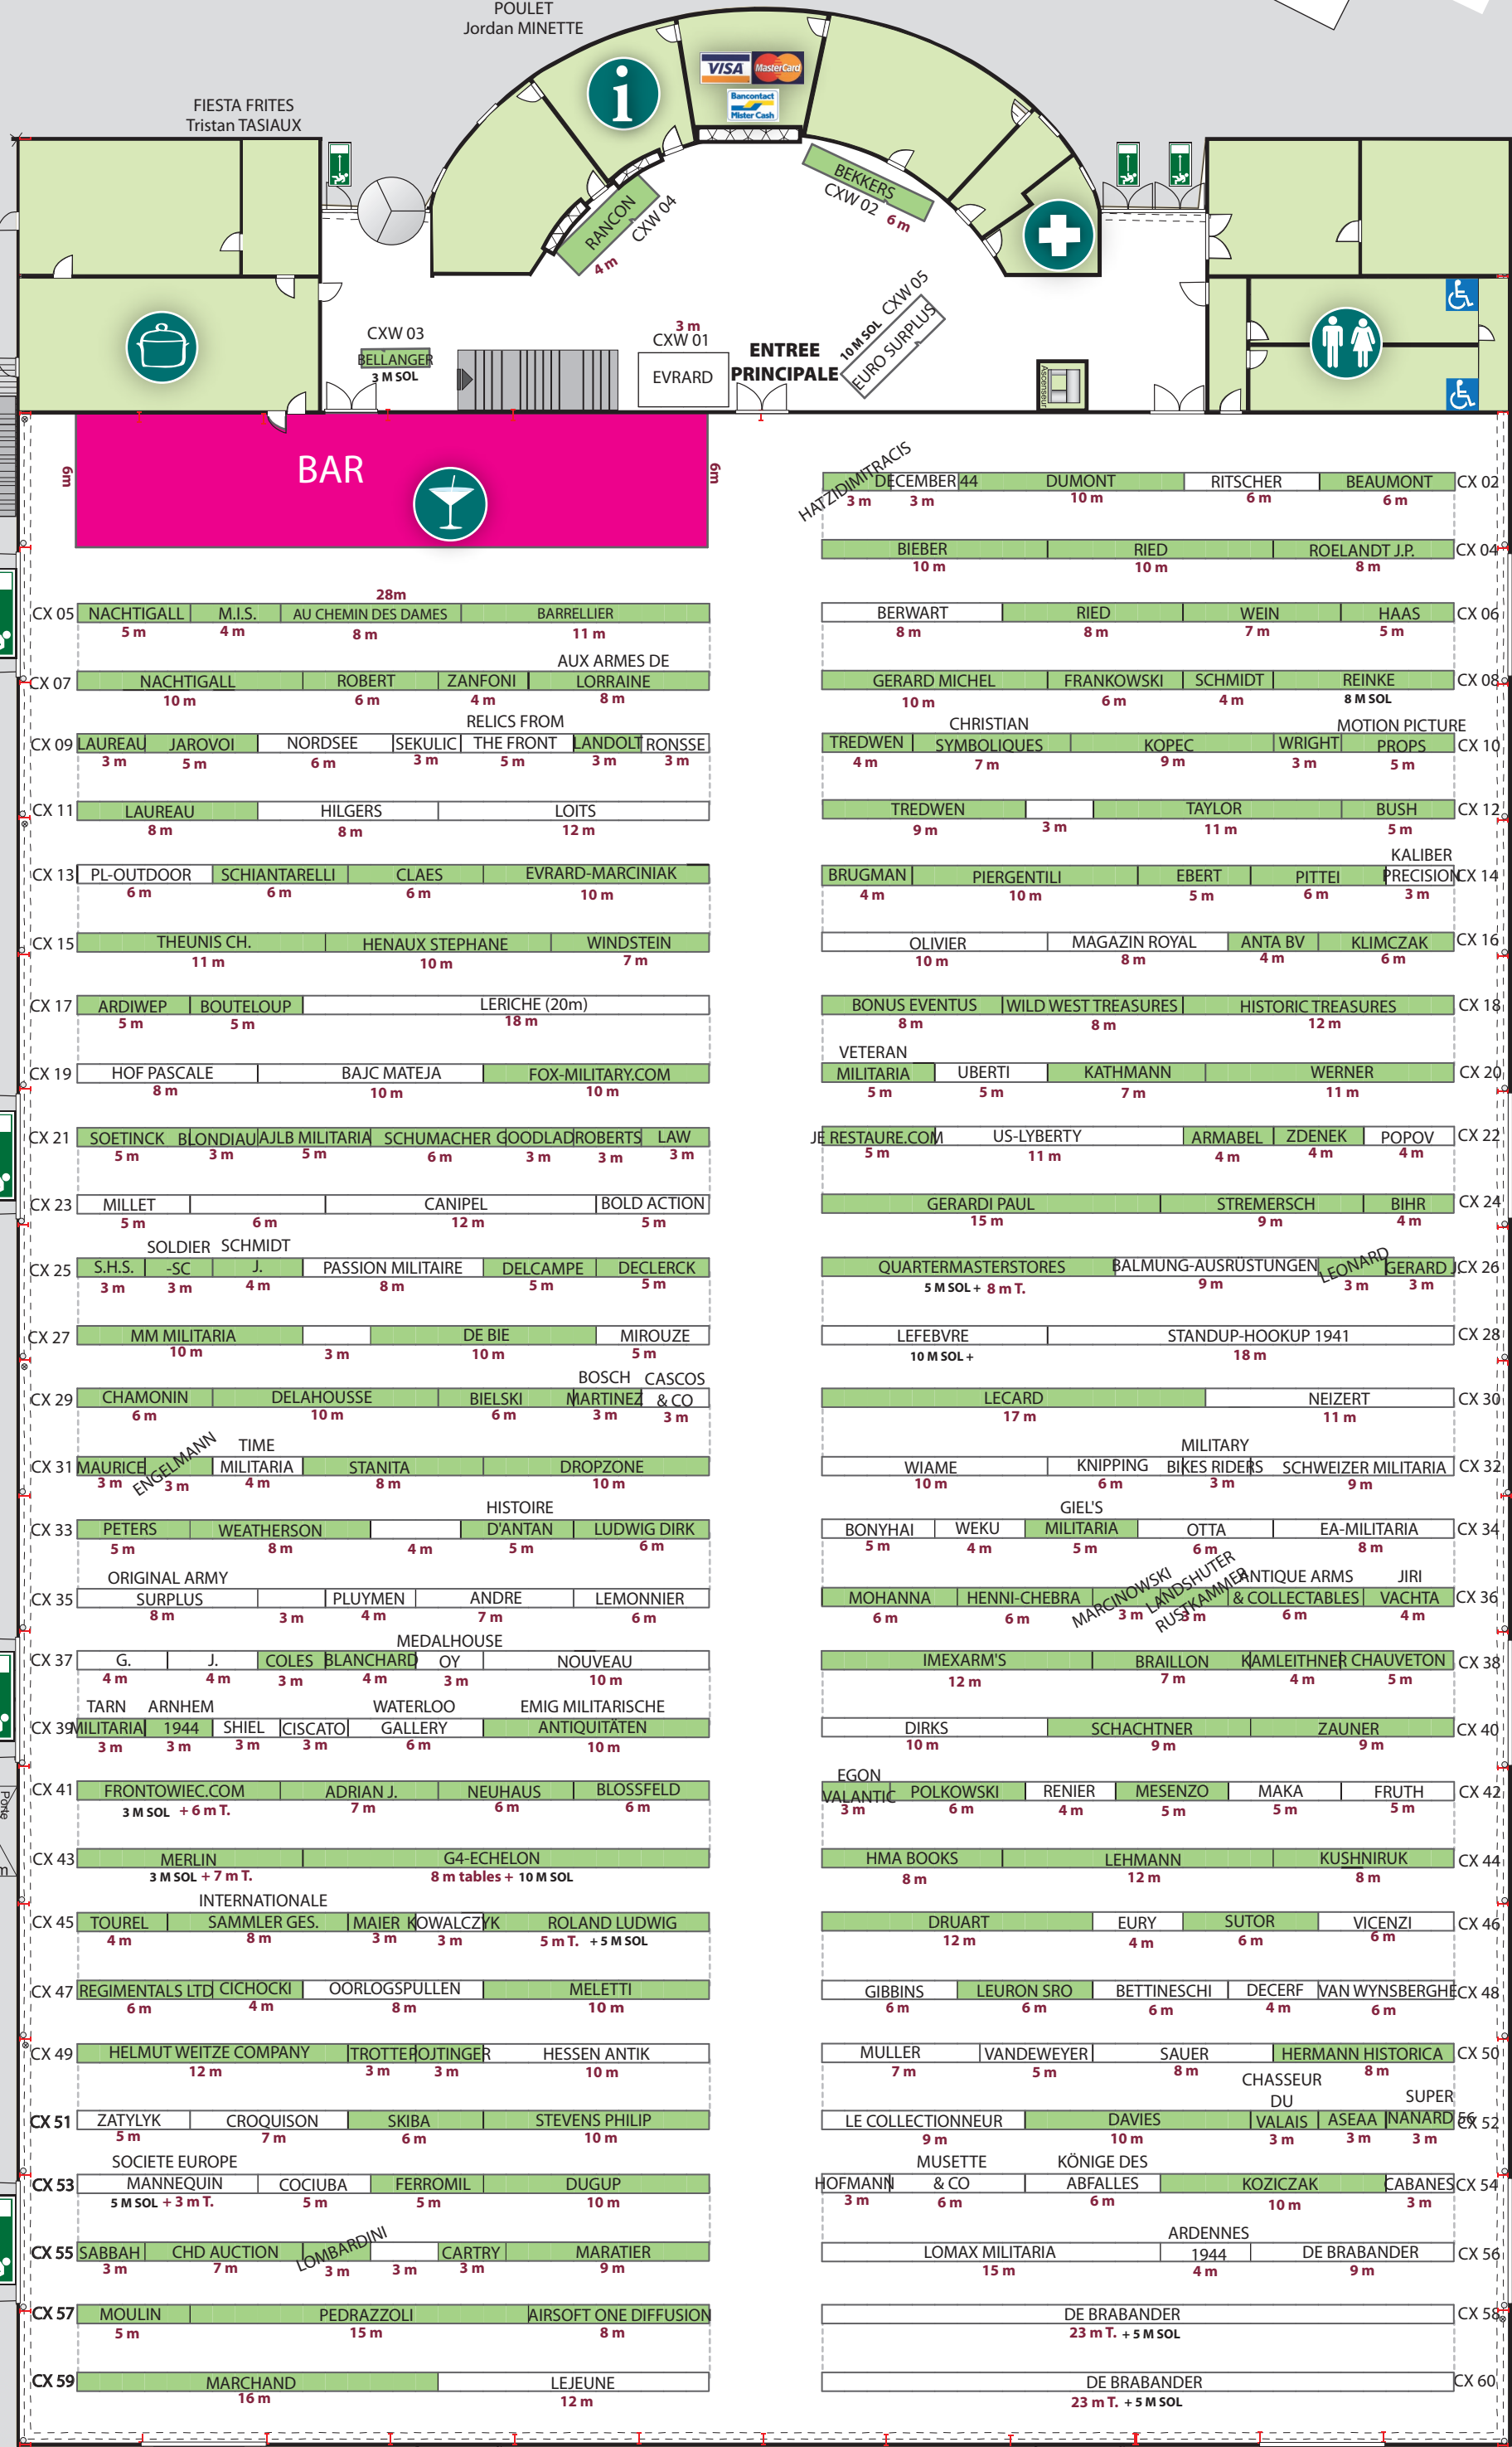

ESCALIER MC 1  
ESCALIER MS 2

H.O. WILDENBERG (22 m sol - V)  
GARAGE GMC (22 m - 4 planchers de 5 M - V)

# ESPLANADE EXTÉRIURE

CINEY MILITARIA AVRIL 2019 - HALL 2 - MISE A JOUR 14/11/2018

CX 02	DECEMBER 44	DUMONT	RITSCHER	BEAUMONT	3m	3m	10m	6m	6m
CX 03	BIEBER	RIED	ROELANDT J.P.	10m	10m	8m			
CX 04	BERWART	RIED	WEIN	HAAS	8m	8m	7m	5m	
CX 05	GERARD MICHEL	FRANKOWSKI	SCHMIDT	REINKE	10m	6m	4m	8 M SOL	
CX 06	TREDWEN	SYMBOLIQUES	KOPEC	WRIGHT	4m	7m	9m	3m	
CX 07	TREDWEN	TAYLOR	BUSH	11m	5m				
CX 08	BRUGMAN	PIERGENTILI	EBERT	PITTE	4m	10m	5m	6m	
CX 09	OLIVIER	MAGAZIN ROYAL	ANTA BV	KLIMCZAK	10m	8m	4m	6m	
CX 10	BONUS EVENTUS	WILD WEST TREASURES	HISTORIC TREASURES	8m	8m	12m			
CX 11	VETERAN MILITARIA	UBERTI	KATHMANN	WERNER	5m	5m	7m	11m	
CX 12	RESTAURE.COM	US-LYBERTY	ARMABEL	ZDENEK	5m	11m	4m	4m	
CX 13	GERARDI PAUL	STREMERSCH	BIHR	15m	9m	4m			
CX 14	QUARTERMASTERSTORES	BALMUNG-AUSRÜSTUNGEN	LEONARD GERARD	5 M SOL + 8 m T.	9m	3m	3m		
CX 15	LEFEBVRE	STANDUP-HOOKUP 1941	10 M SOL +	18m					
CX 16	LECARD	NEIZERT	17m	11m					
CX 17	WIAME	KNIPPING	MILITARY BIKES RIDERS	SCHWEIZER MILITARIA	10m	6m	3m	9m	
CX 18	BONYHAI	WEKU	MILITARIA	OTTA	EA-MILITARIA	5m	4m	6m	
CX 19	MOHANNA	HENNI-CHEBRA	MANCINOWSKI	LANDSHUTER RUSKAMMER	ANTIQUE ARMS & COLLECTABLES	6m	6m	3m	
CX 20	IMEXARM'S	BRAILLON	HAMLEITHNER	CHAUVETON	12m	7m	4m	5m	
CX 21	DIRKS	SCHACHTNER	ZAUNER	10m	9m				
CX 22	EGON VALANTIC	POLKOWSKI	RENIER	MESENZO	MAKA	FRUTH	3m	6m	
CX 23	HMA BOOKS	LEHMANN	KUSHNIRUK	8m	12m	8m			
CX 24	DRUART	EURY	SUTOR	VICENZI	12m	4m	6m	6m	
CX 25	GIBBINS	LEURON SRO	BETTINESCHI	DECERF	VAN WYNSBERGHE	6m	6m	4m	
CX 26	MULLER	VANDEWEYER	SAUER	HERMANN HISTORICA	7m	5m	8m	8m	
CX 27	LE COLLECTIONNEUR	DAVIES	VALAIS	ASEAA	NANARD	9m	10m	3m	
CX 28	MUSSETTE	KÖNIGE DES HOFMANN & CO	ABFALLES	KOZICZAK	CABANES	3m	6m	6m	
CX 29	LOMAX MILITARIA	ARDENNES 1944	DE BRABANDER	15m	4m	9m			
CX 30	DE BRABANDER	23 m T. + 5 M SOL							
CX 31	DE BRABANDER	23 m T. + 5 M SOL							