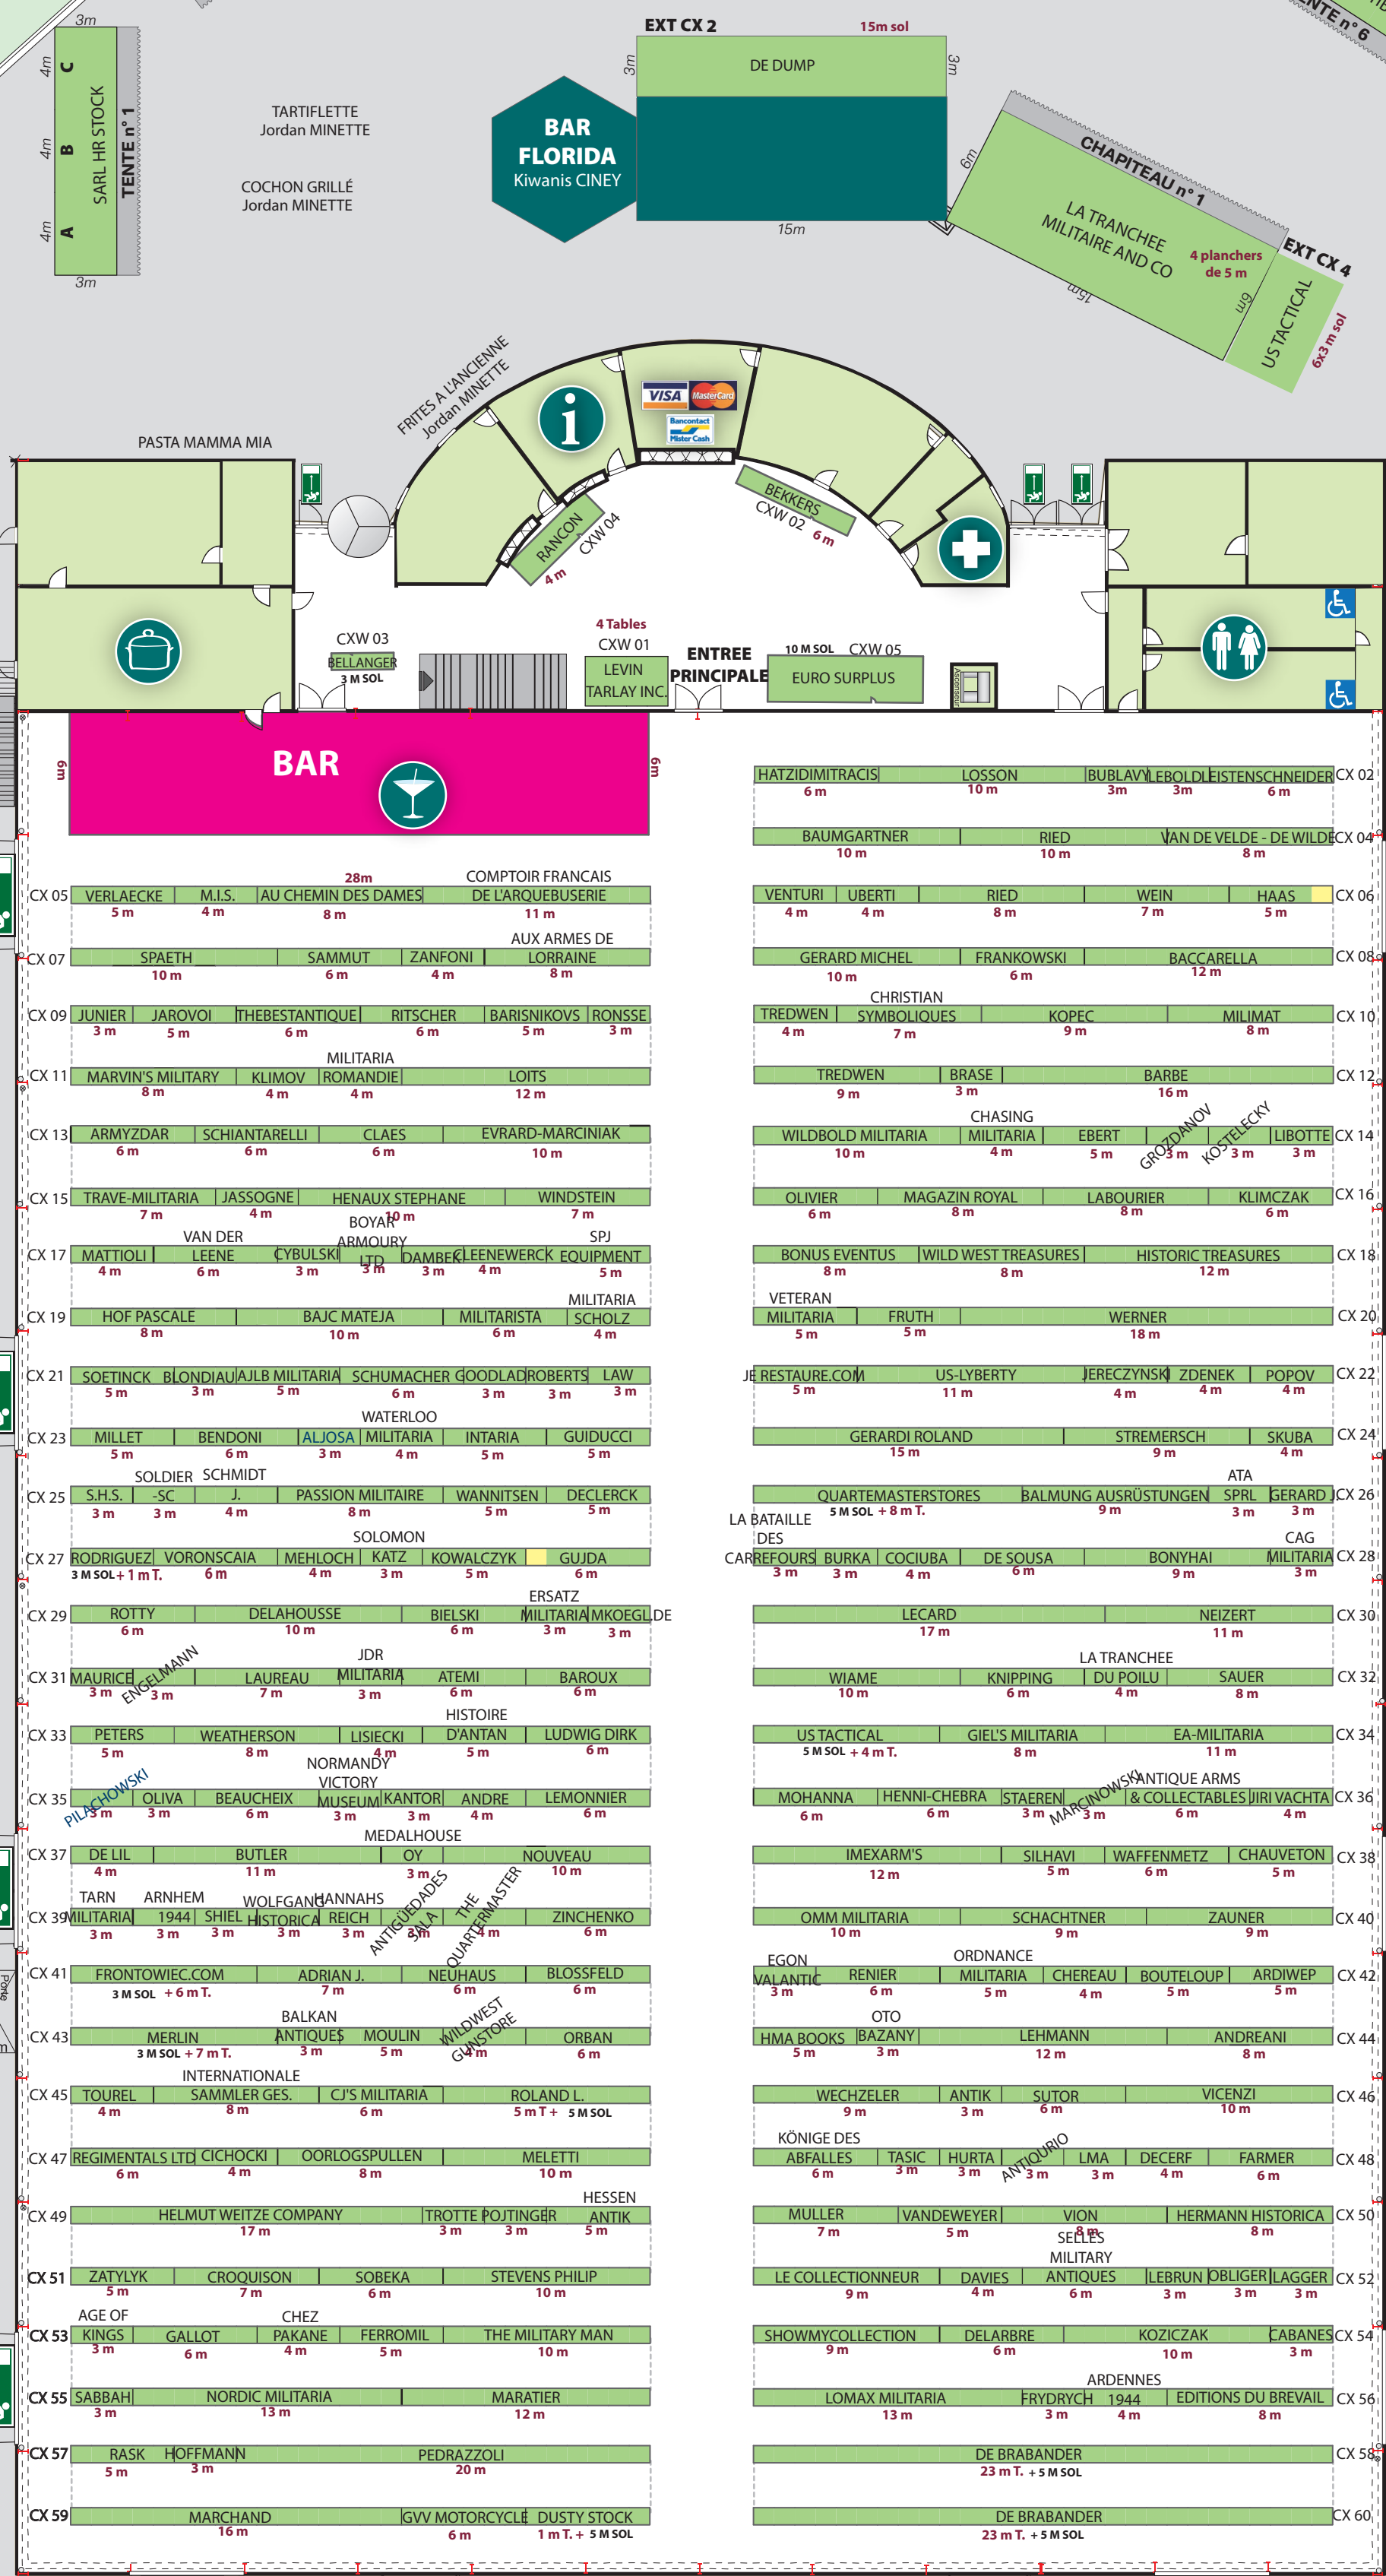

ESCALIER MC 1 H.O. WILDENBERG (17 M SOL - V)
 ESCALIER MC 2 LMP 44 (20 M TABLES - V)

ESPLANADE EXTÉRIEURE

CINEY MILITARIA AVRIL 2024 - HALL 2 - MISE A JOUR 24/04/2024

Porte Sécurité L4m
 Porte Sécurité L4m
 Porte Sécurité L4m